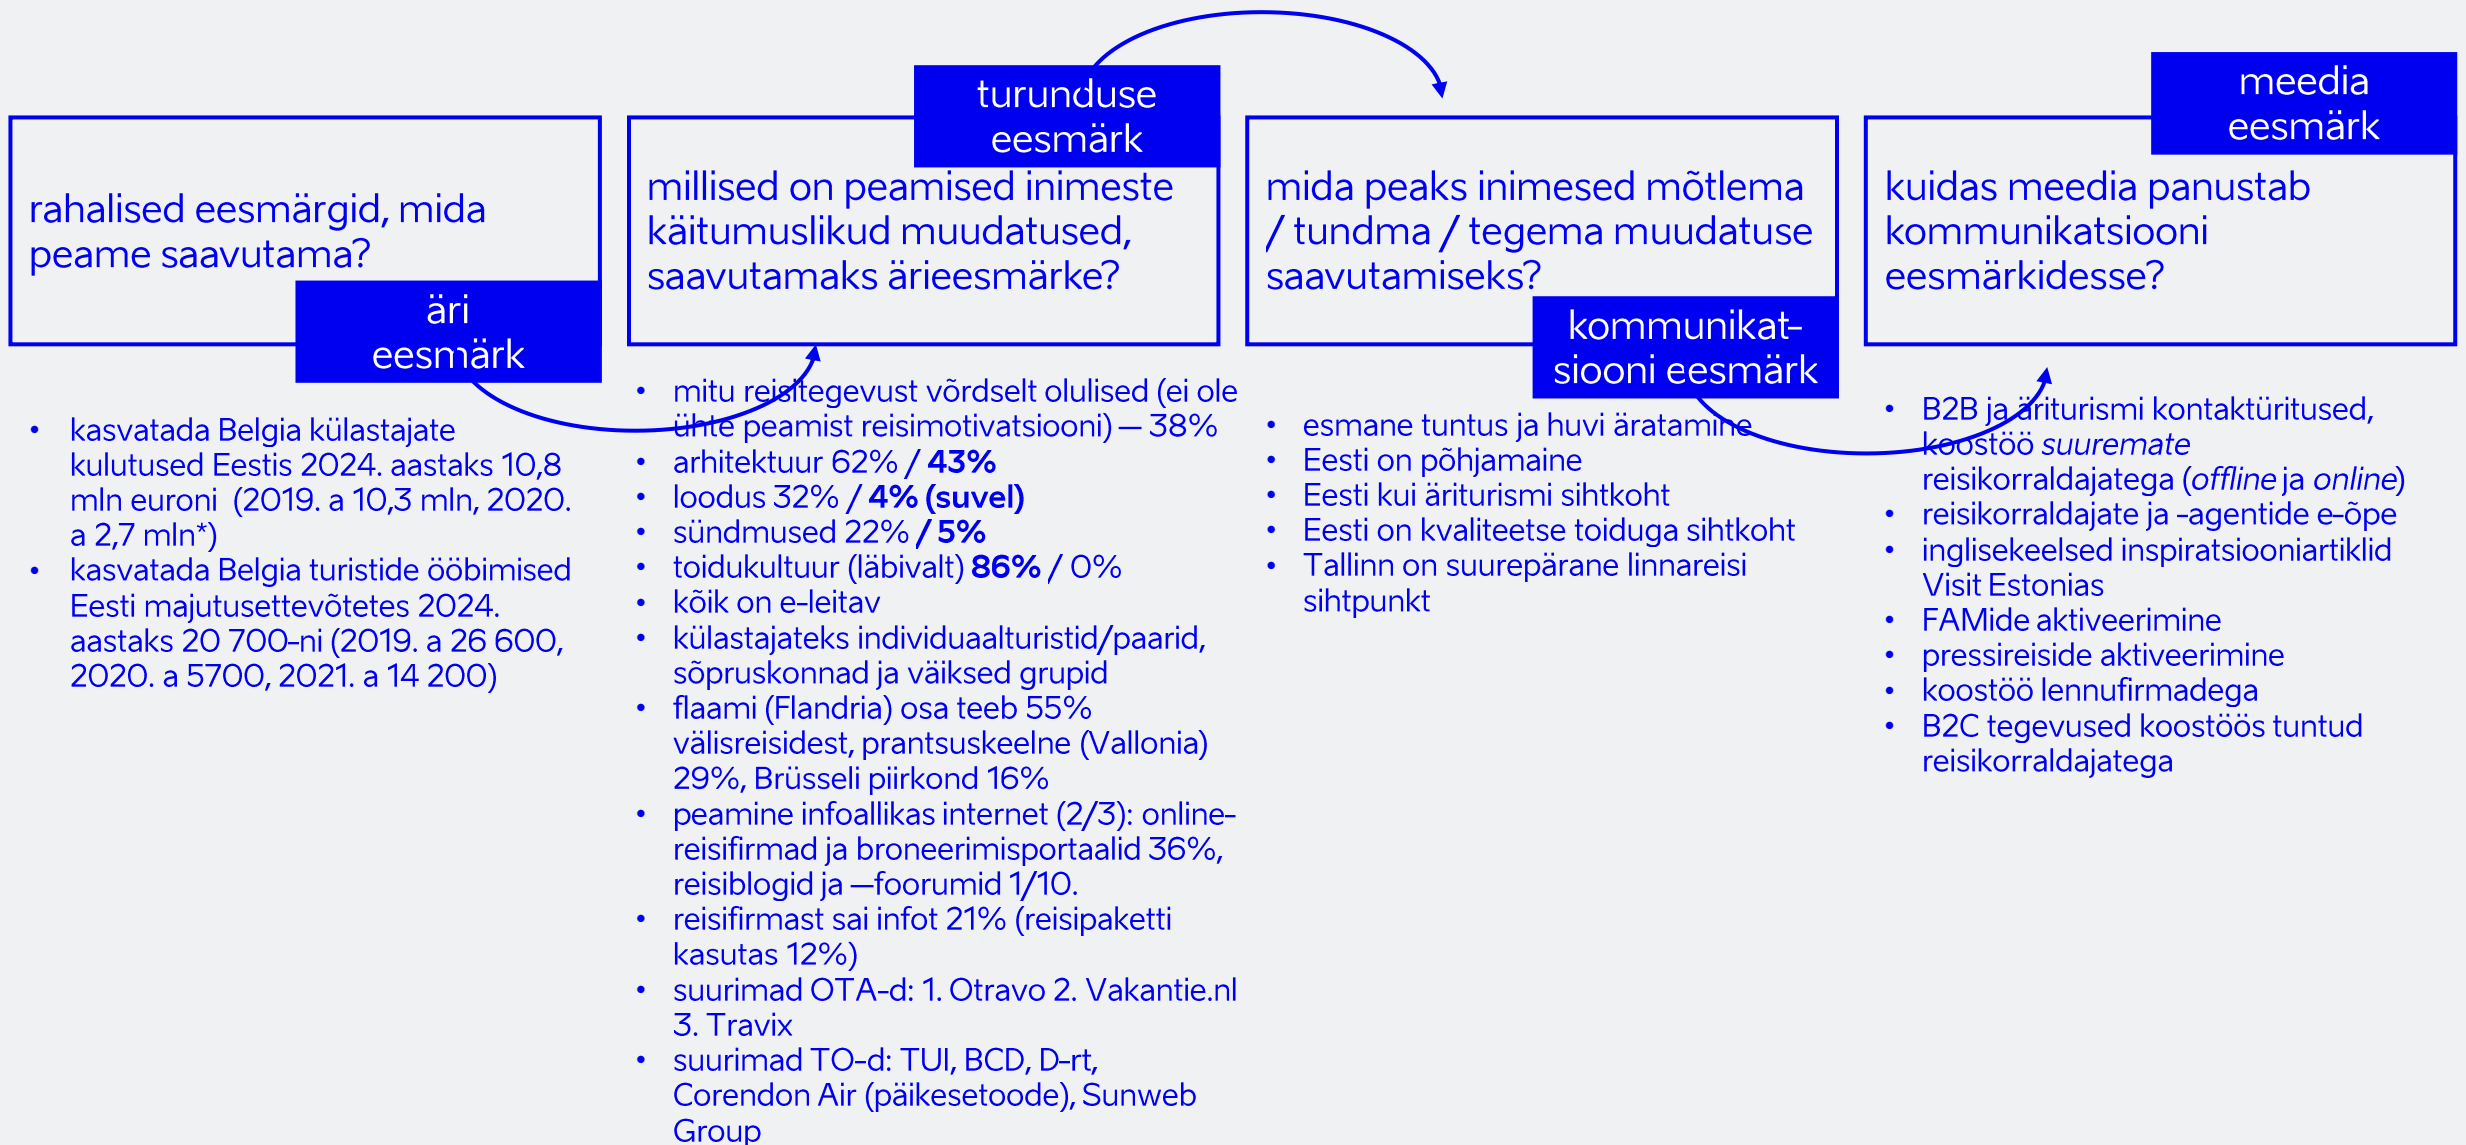

eesmärgid Belgias 2022+

* ei sisalda rahvusvahelist transporti

Reaalne seis 2016-2017 / mis motiveerib Eestisse reisima. Aviareps 2020

B2B küsitlus + Meltwater

Allikas: EAS Turismiarenduskeskus