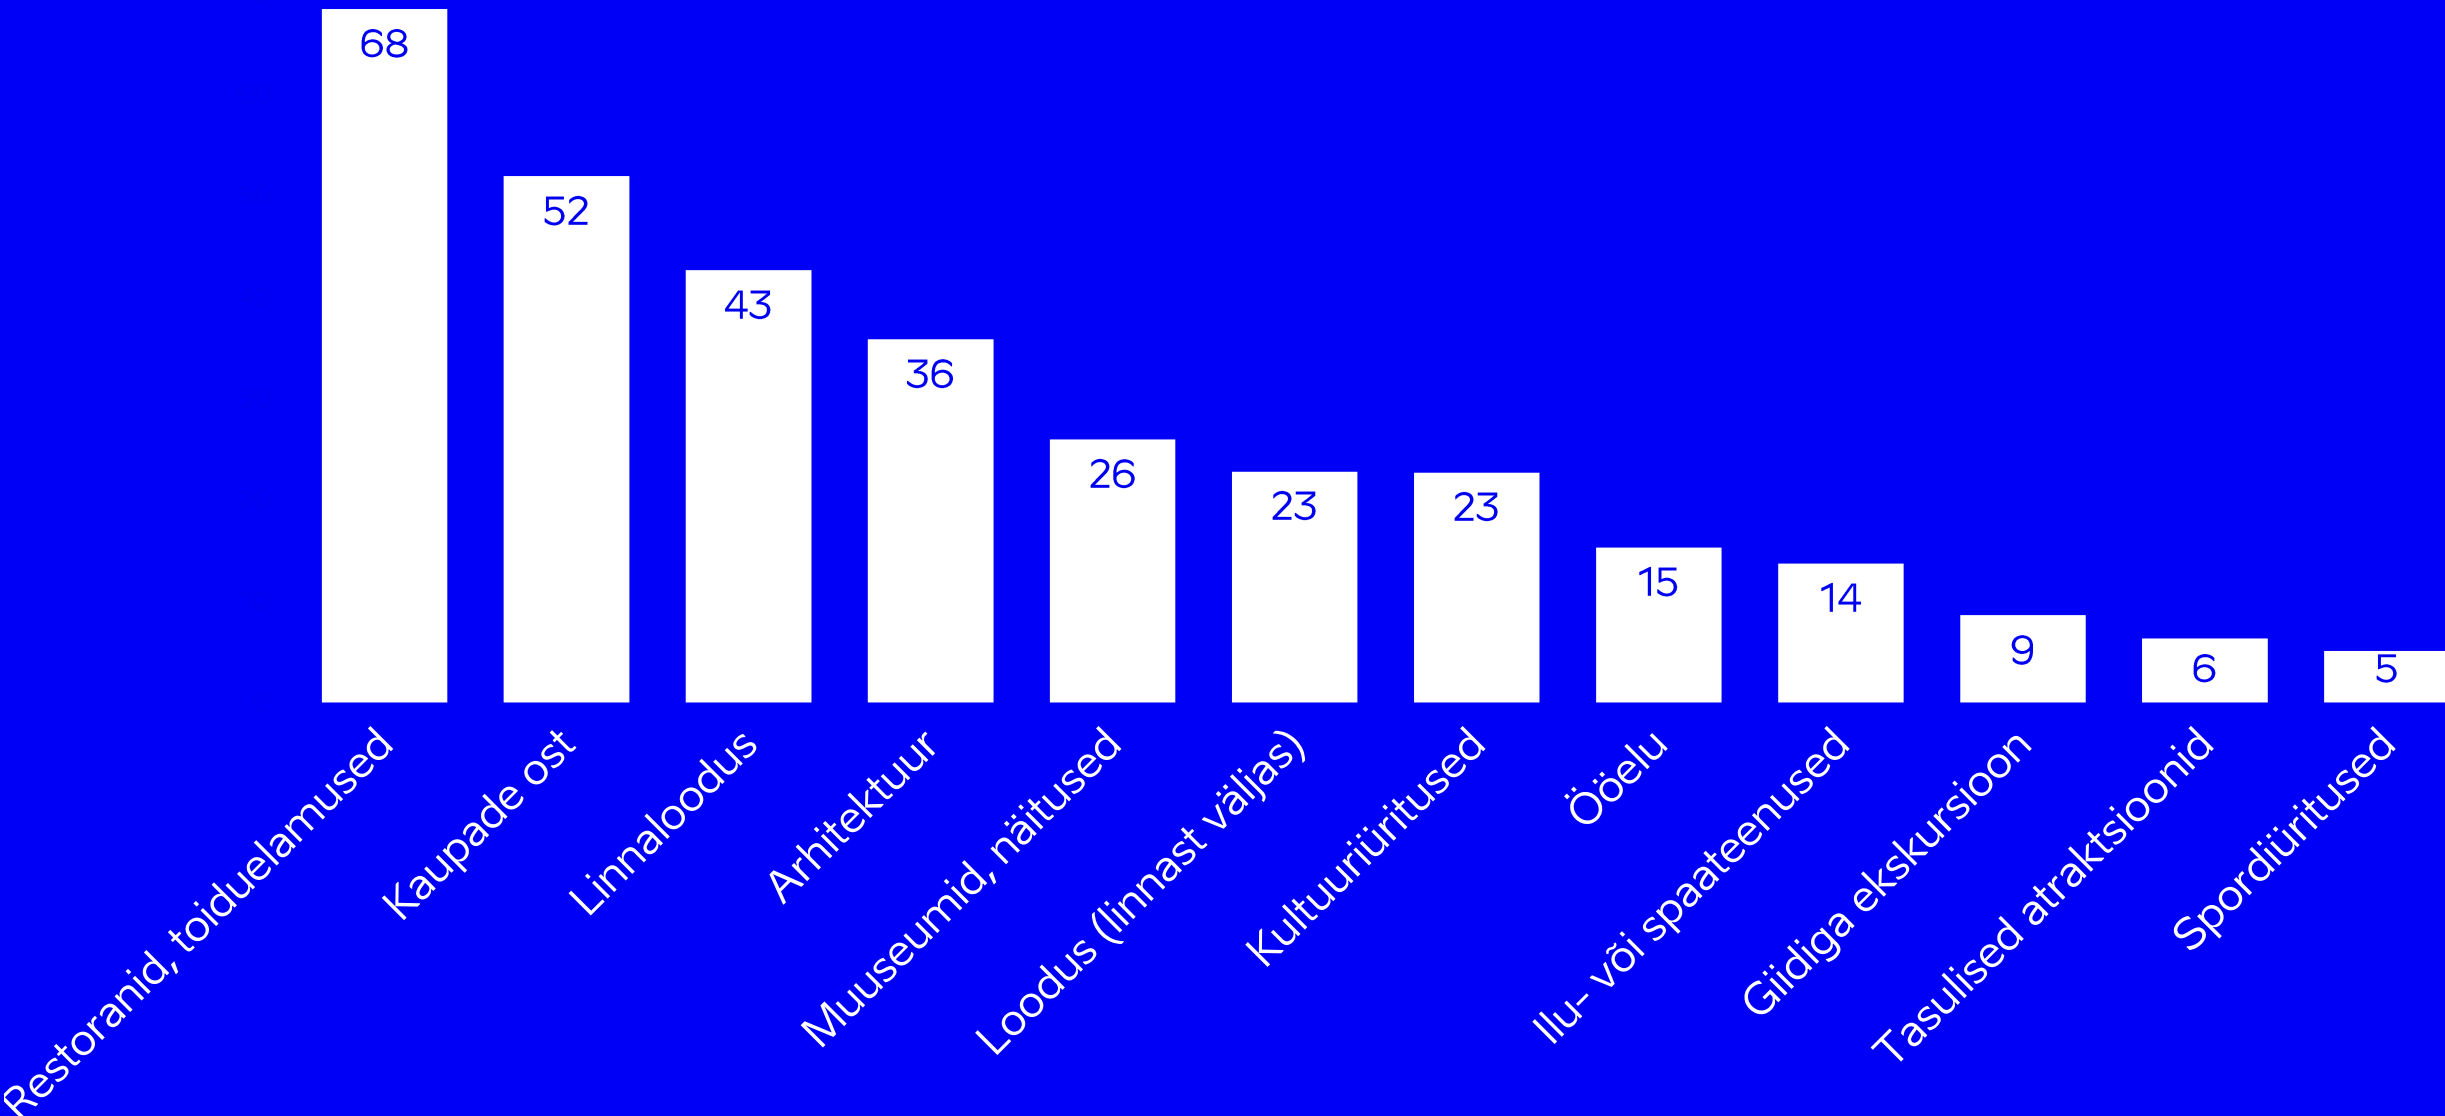

Välituristide tegevused Eestis (% vastanutest)