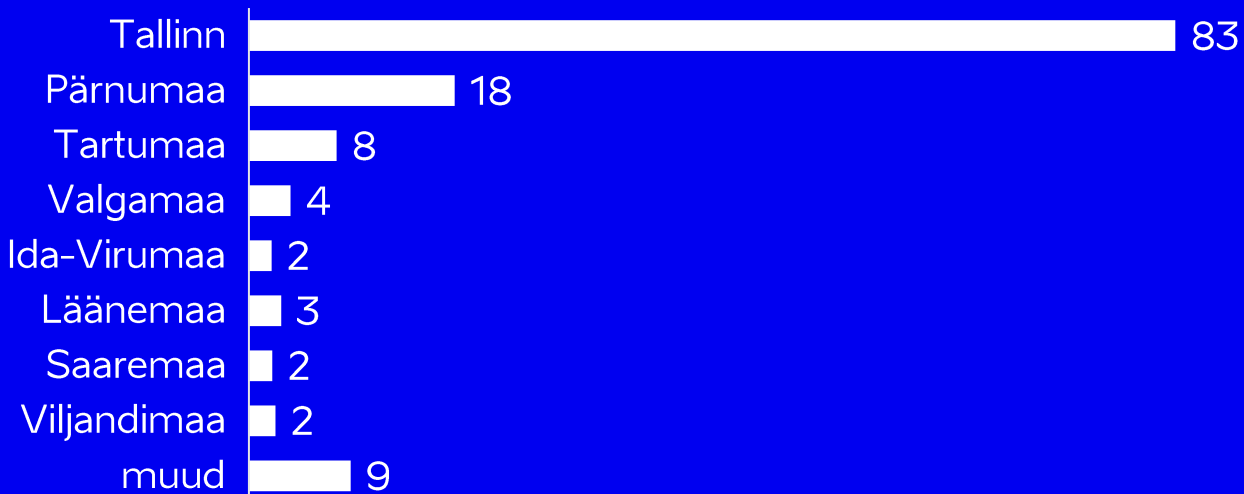

Soome turistid: