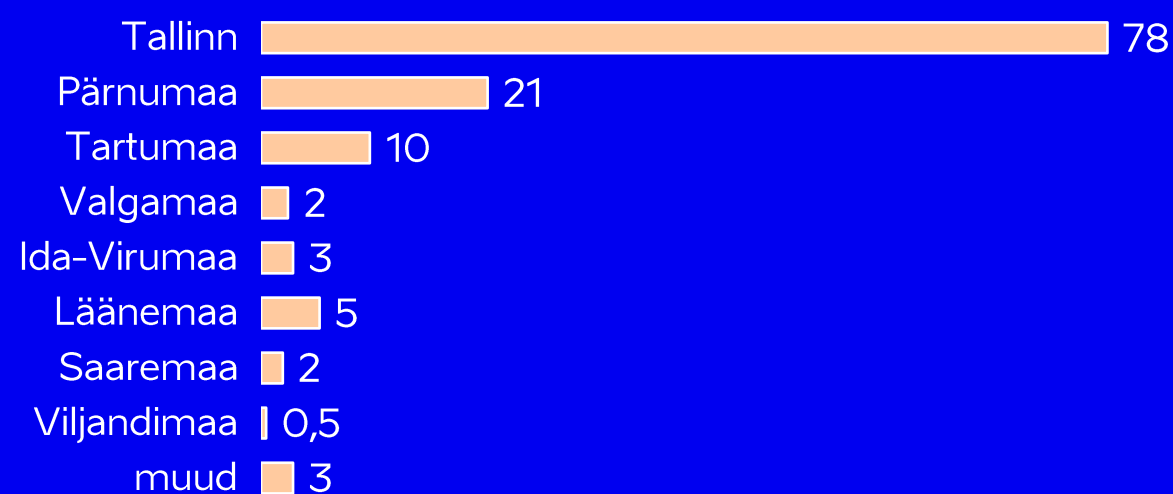

Kõik turistid:

Läti turistid:

Soome turistid:

Leedu turistid:

Ööbimiskohad igas sihtkohas (% vastanutest)

■ Majutusettevõtte

■ Üürikorter, -maja

■ Muu majutus

Summa võib ületada 100%, kuna mõni vastaja võis kasutada mitut majutuskohta

% välisturistidest, kes jagas oma reisimuljeid sotsiaalmeedias

*Vastanud Hiina turiste oli vaid 28 ja Jaapani turiste vaid 43.