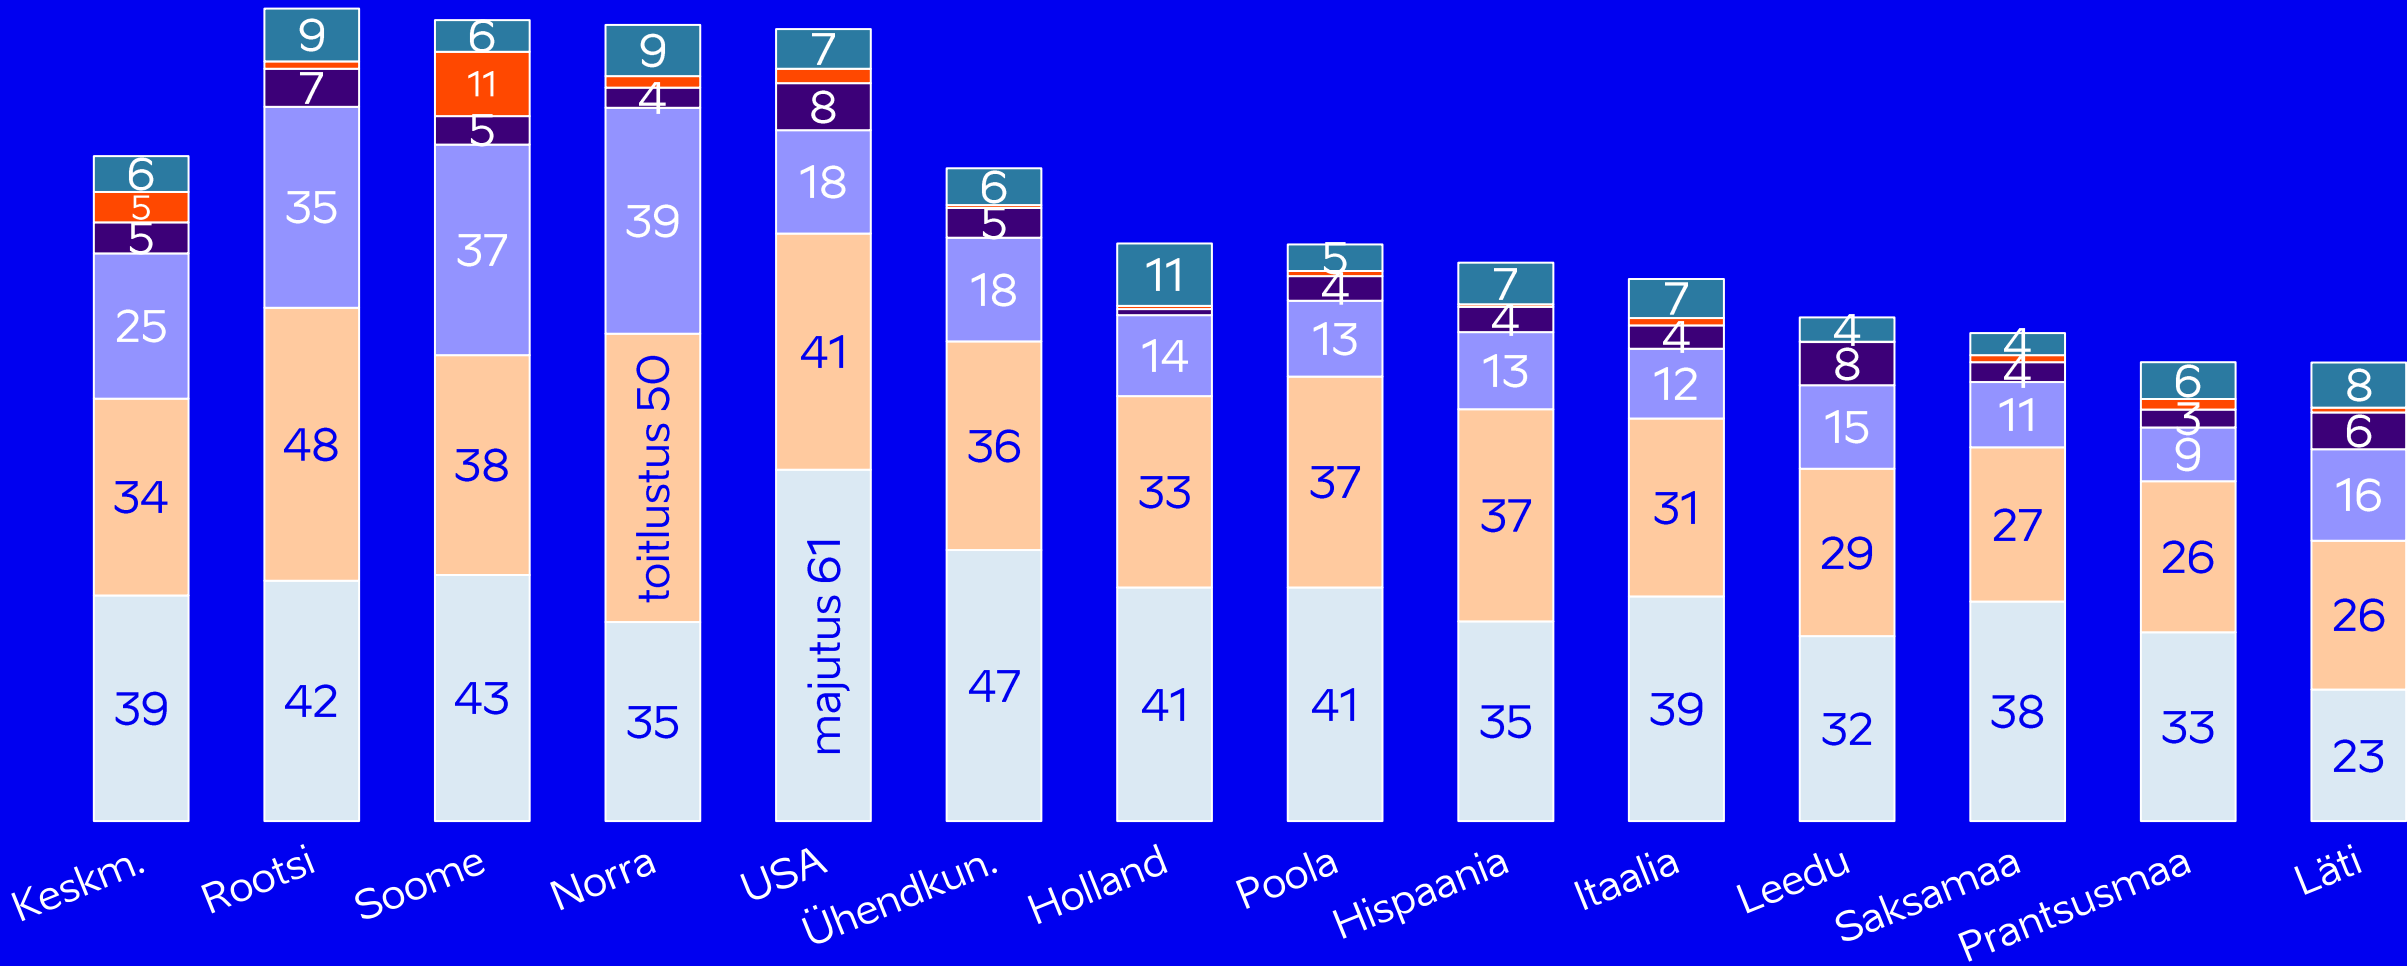

Välituristide keskmine kulutus ööpäeva kohta eurodes (elukohariigiti)

- majutus
- kultuuri- ja spordiürituste piletid
- toitlustus
- tervishoiuteenused
- kaubad (sh toit ja alkohol poest)
- muud teenused

Reisipaketti kasutanud vastajate puhul ei sisalda summa reisipaketi maksumust. Liigiti esitatud summad ei ole päris täpsed, kuna osa vastajaid ei märkinud andmeid iga kululiigi kohta eraldi.