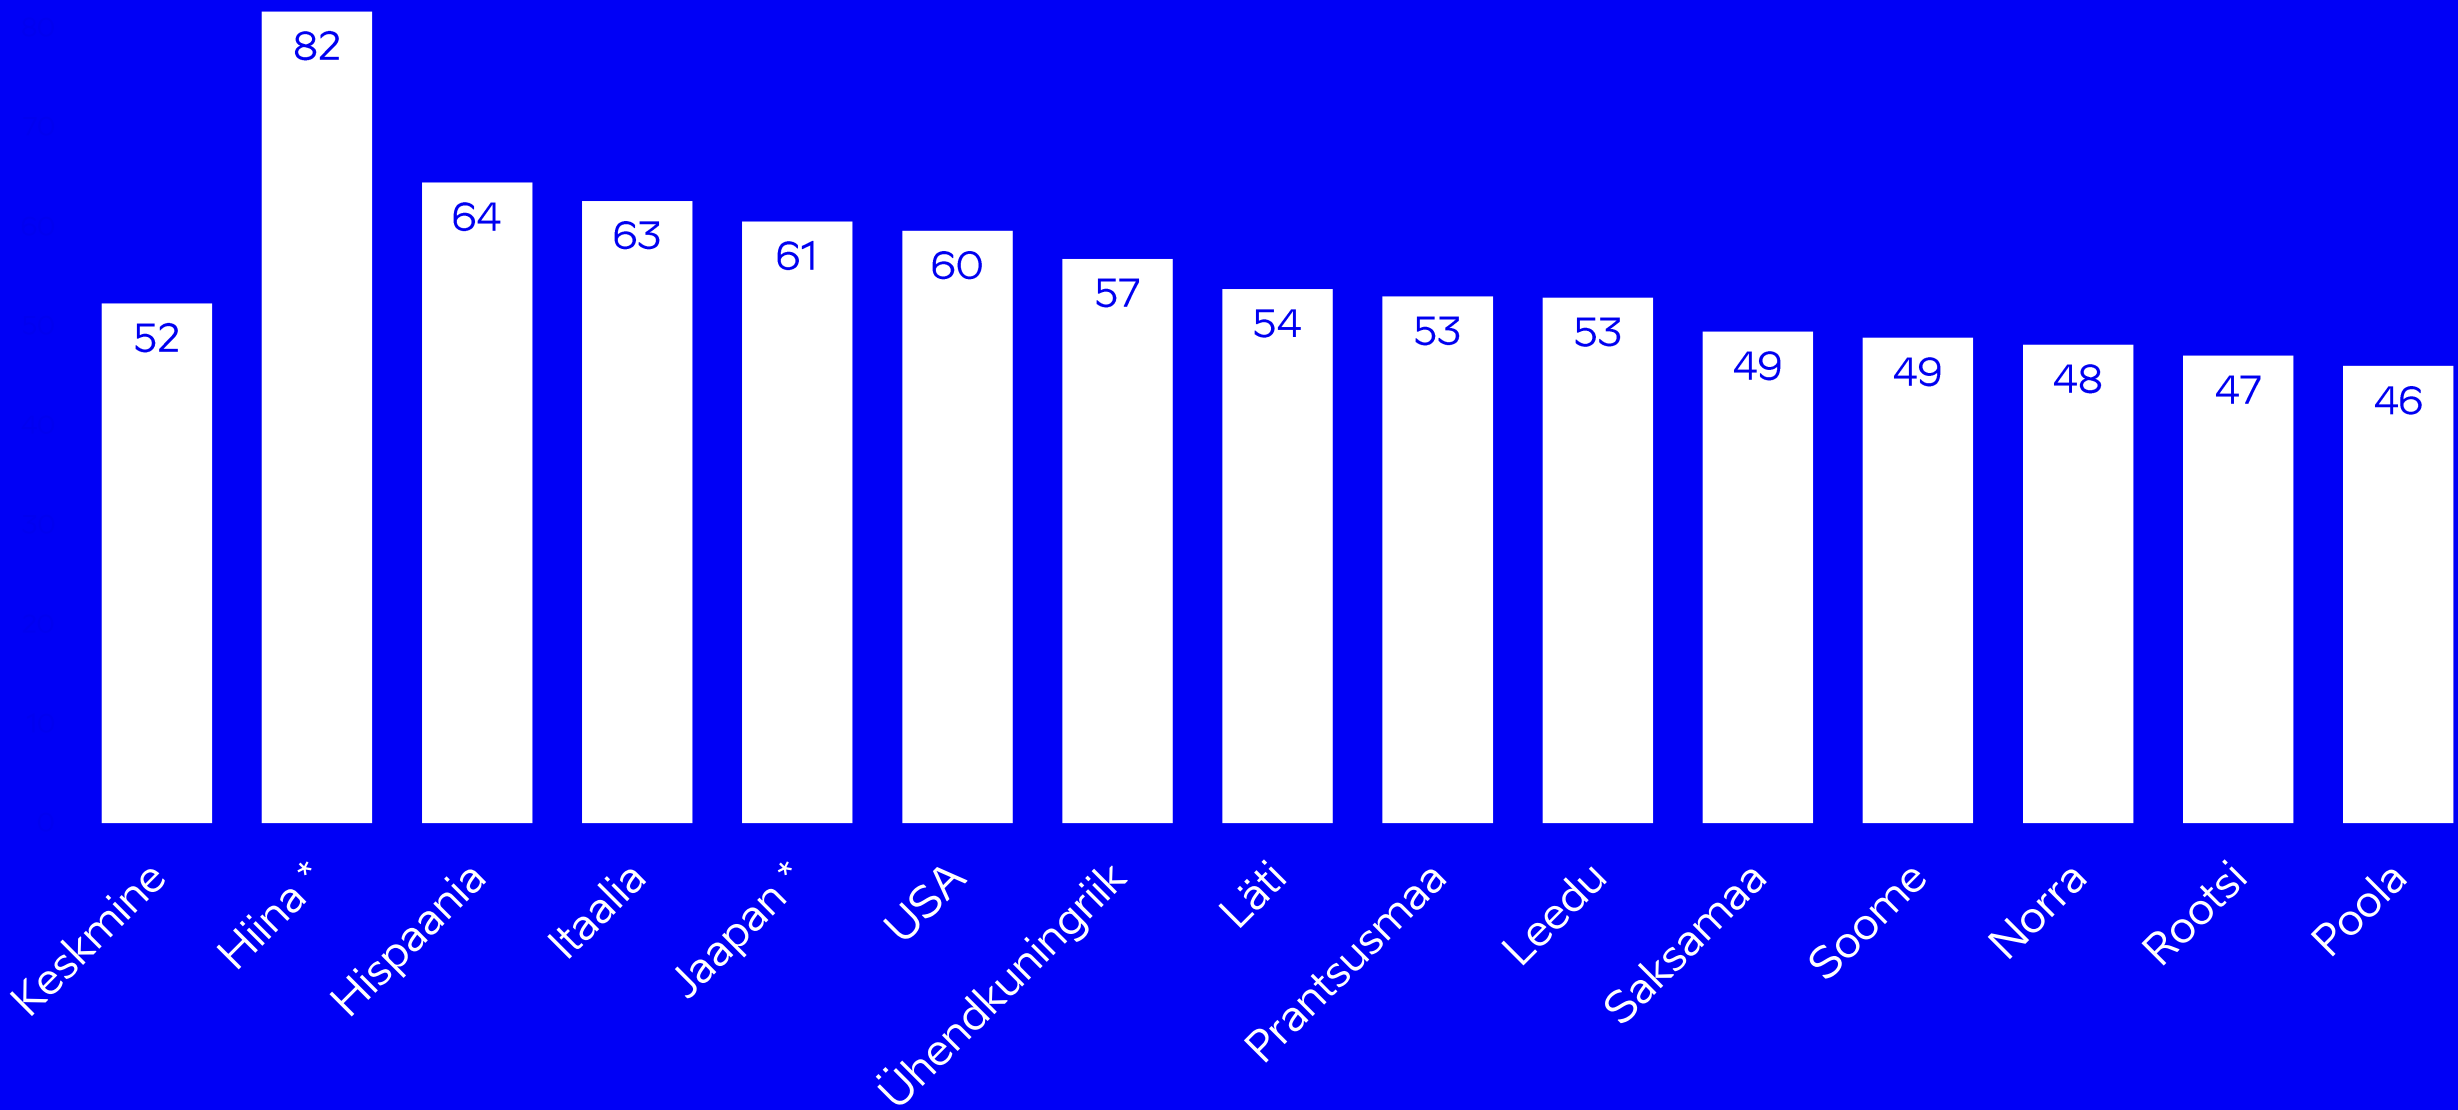

% välisturistidest, kes jagas oma reisimuljeid sotsiaalmeedias

*Vastanud Hiina turiste oli vaid 28 ja Jaapani turiste vaid 43.