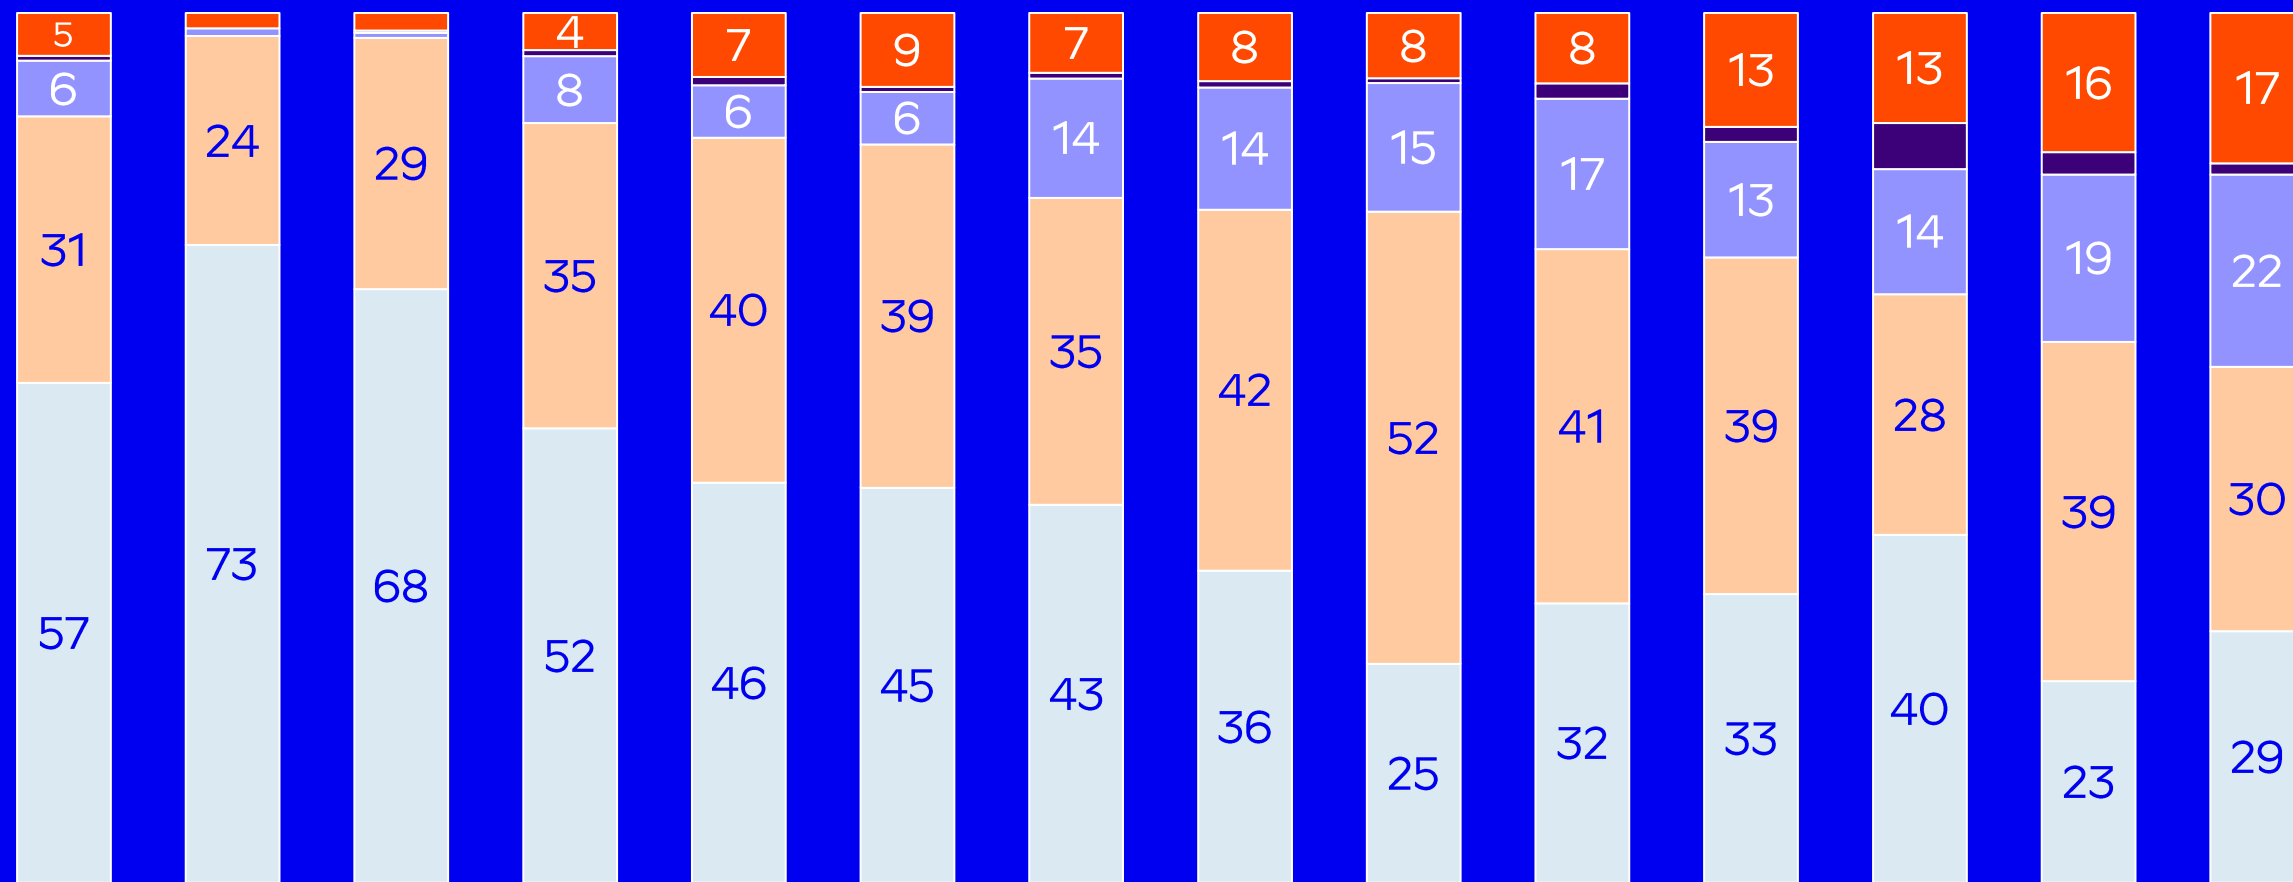

Kui tõenäoliselt külastate Eestit vaba aja reisirühmas lähima 5 aasta jooksul? (%)

■ Kindlasti külastate
■ Tõenäoliselt külastate
■ Tõenäoliselt ei külasta
■ Kindlasti ei külasta
■ Ei tea