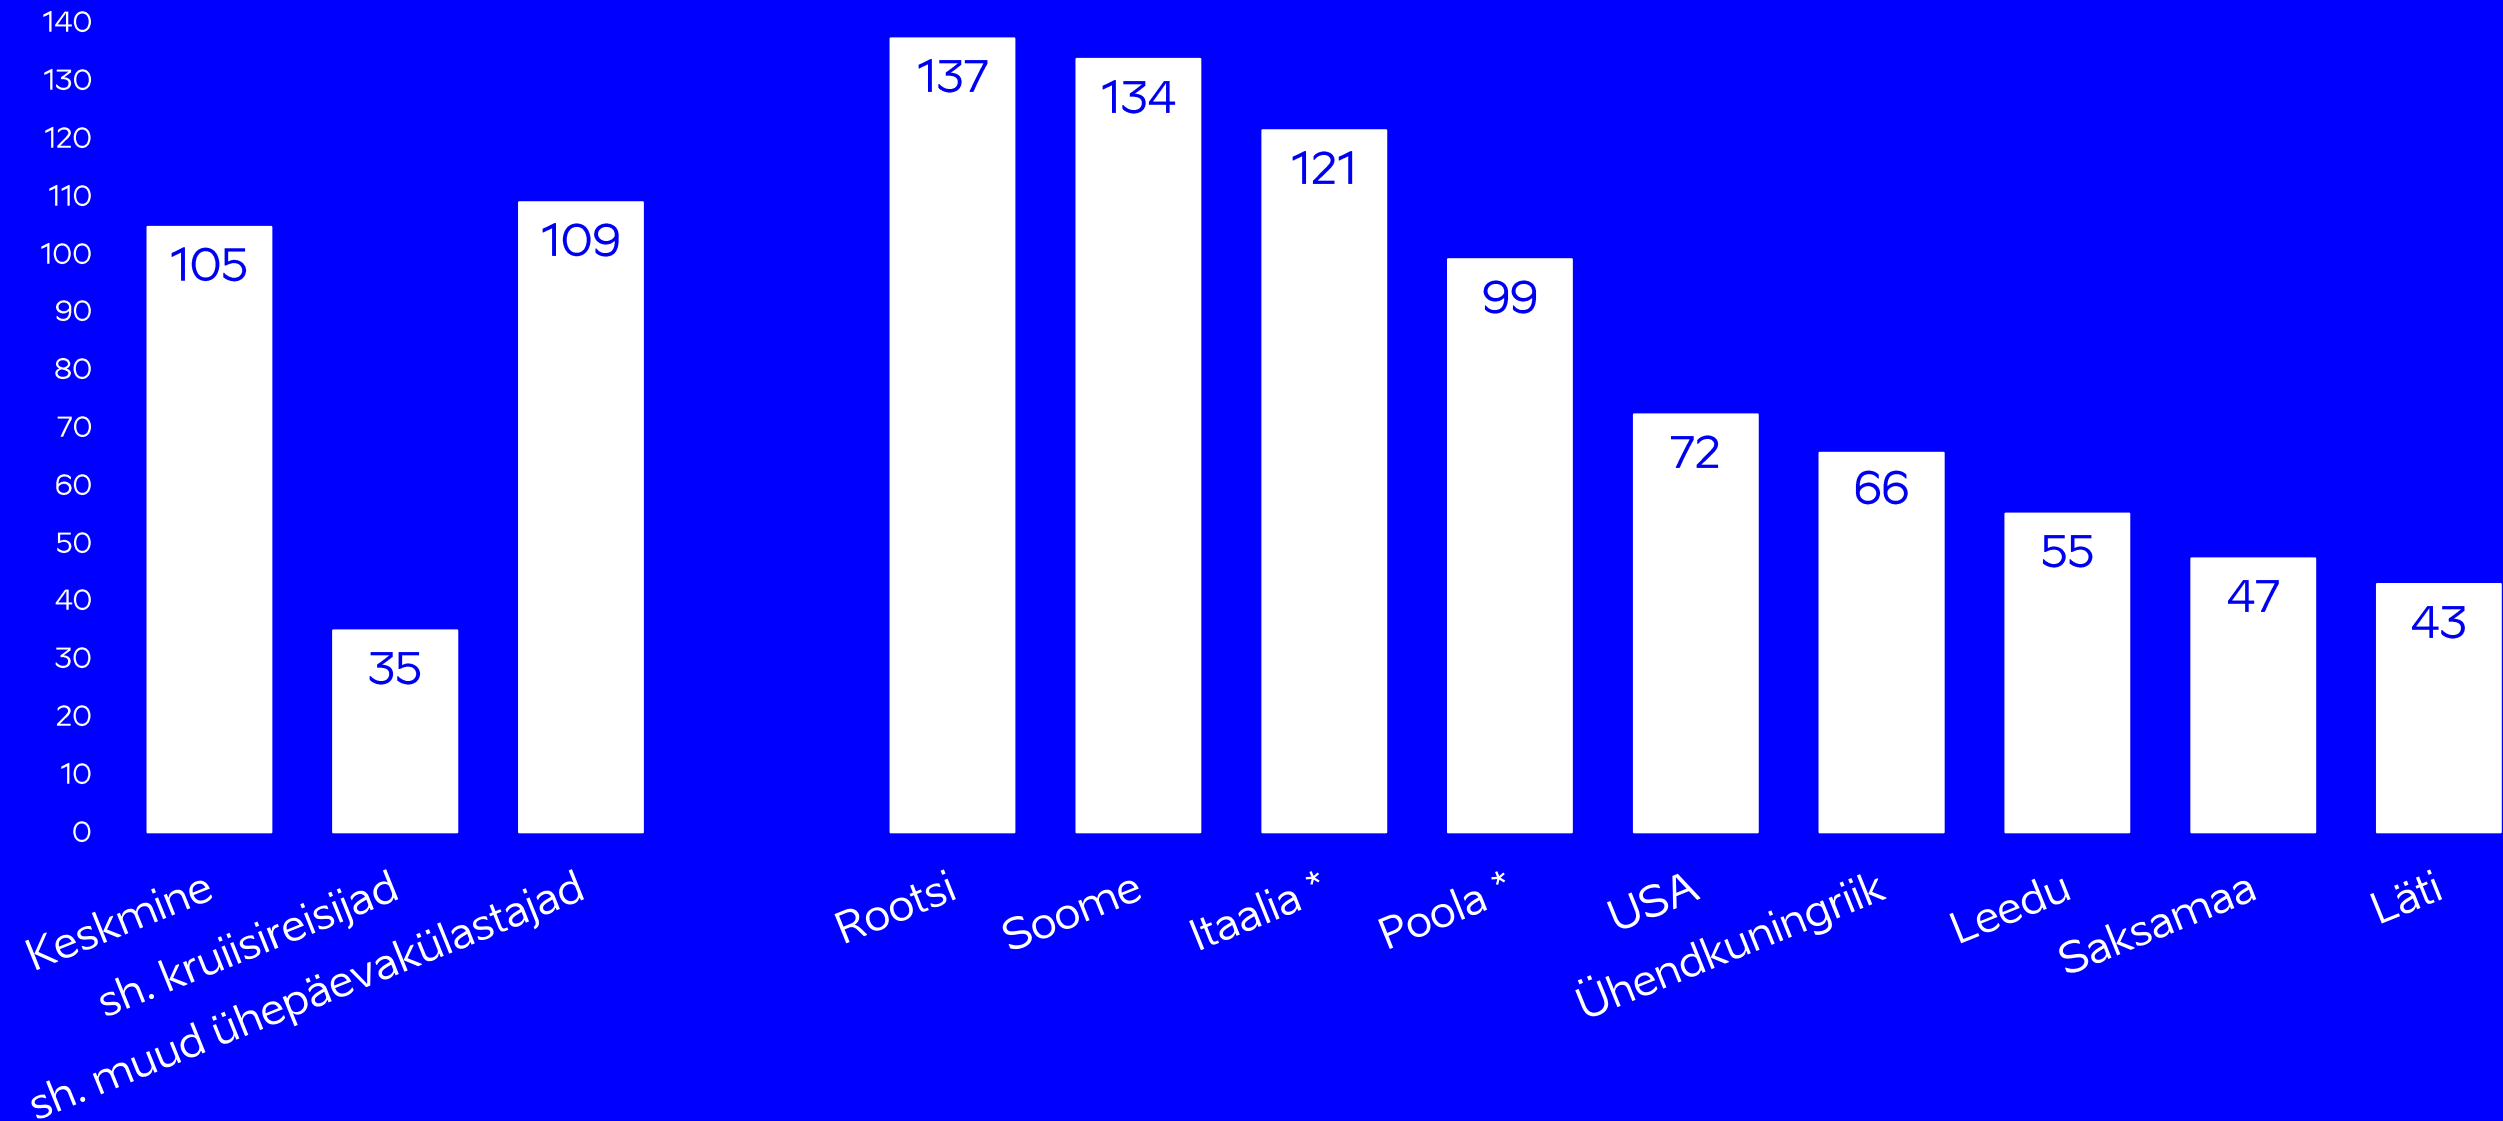

Ühepäevakülastajate keskmine kulutus (eurodes inimese kohta)

Reisipaketti kasutanud vastajate puhul ei sisalda summa reisipaketi maksumust.

*Vastanuid Itaaliast oli vaid 38 ja Poolast vaid 41.