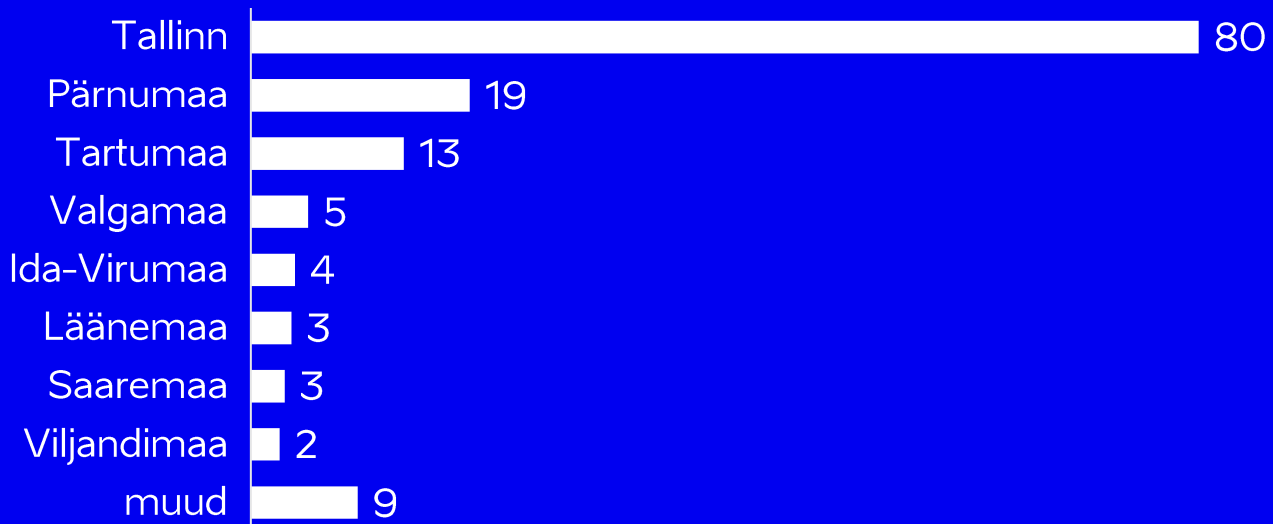

% vastanutest, kes käis nimetatud sihtkohas

Kõik turistid: