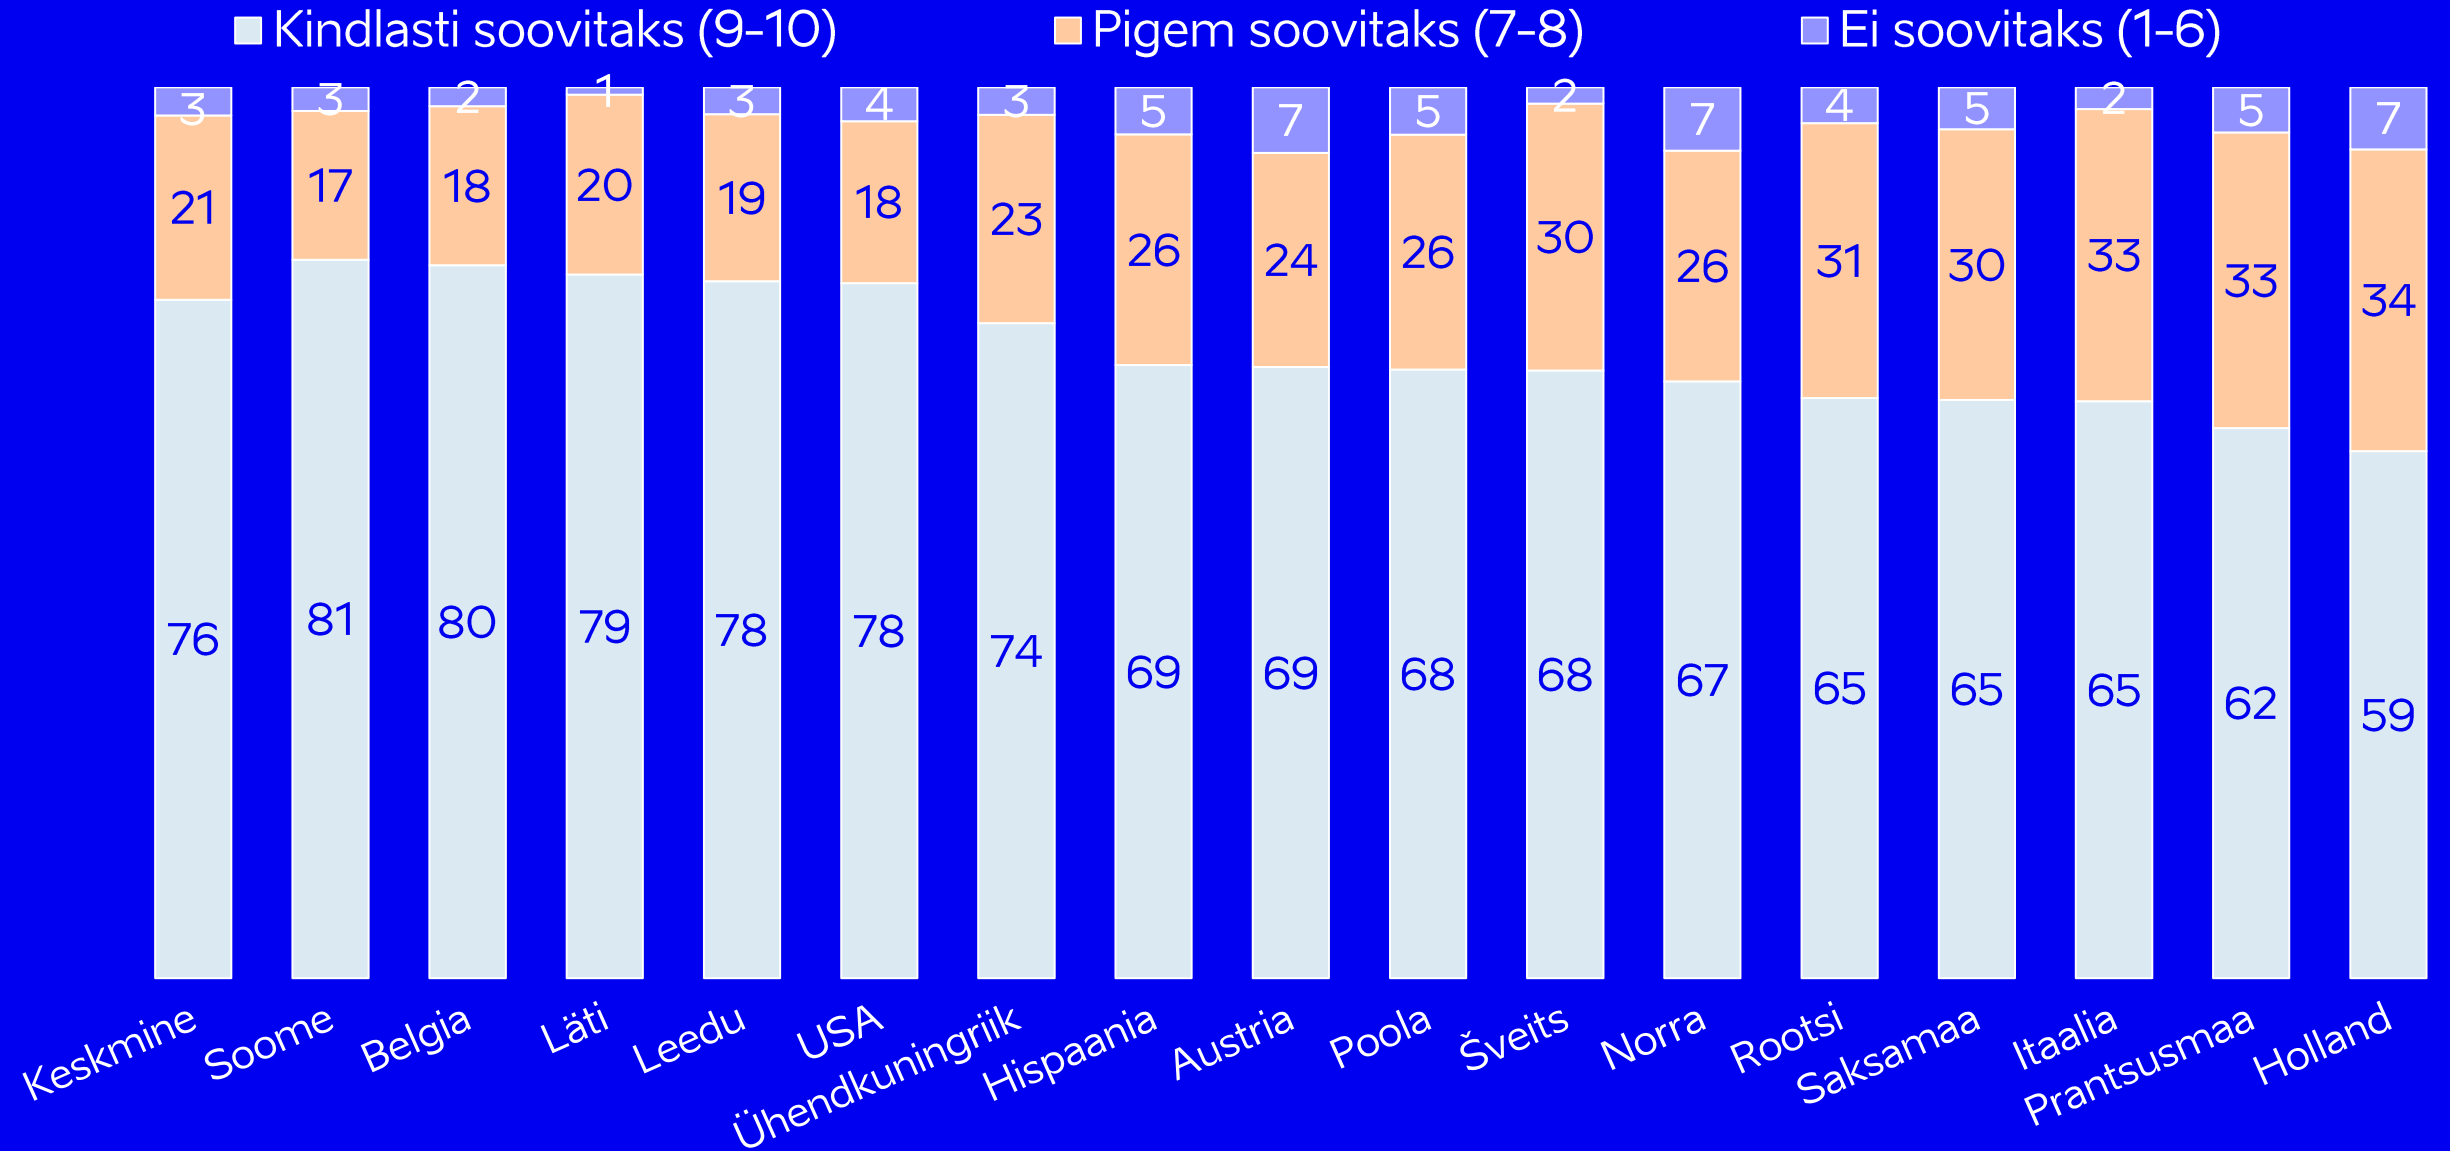

Kui tõenäoliselt soovitaksite oma sõpradel külastada Eestit? (% vastanutest)

Vastata sai skaalal 10= kindlasti soovitaks, 1= kindlasti ei soovitaks