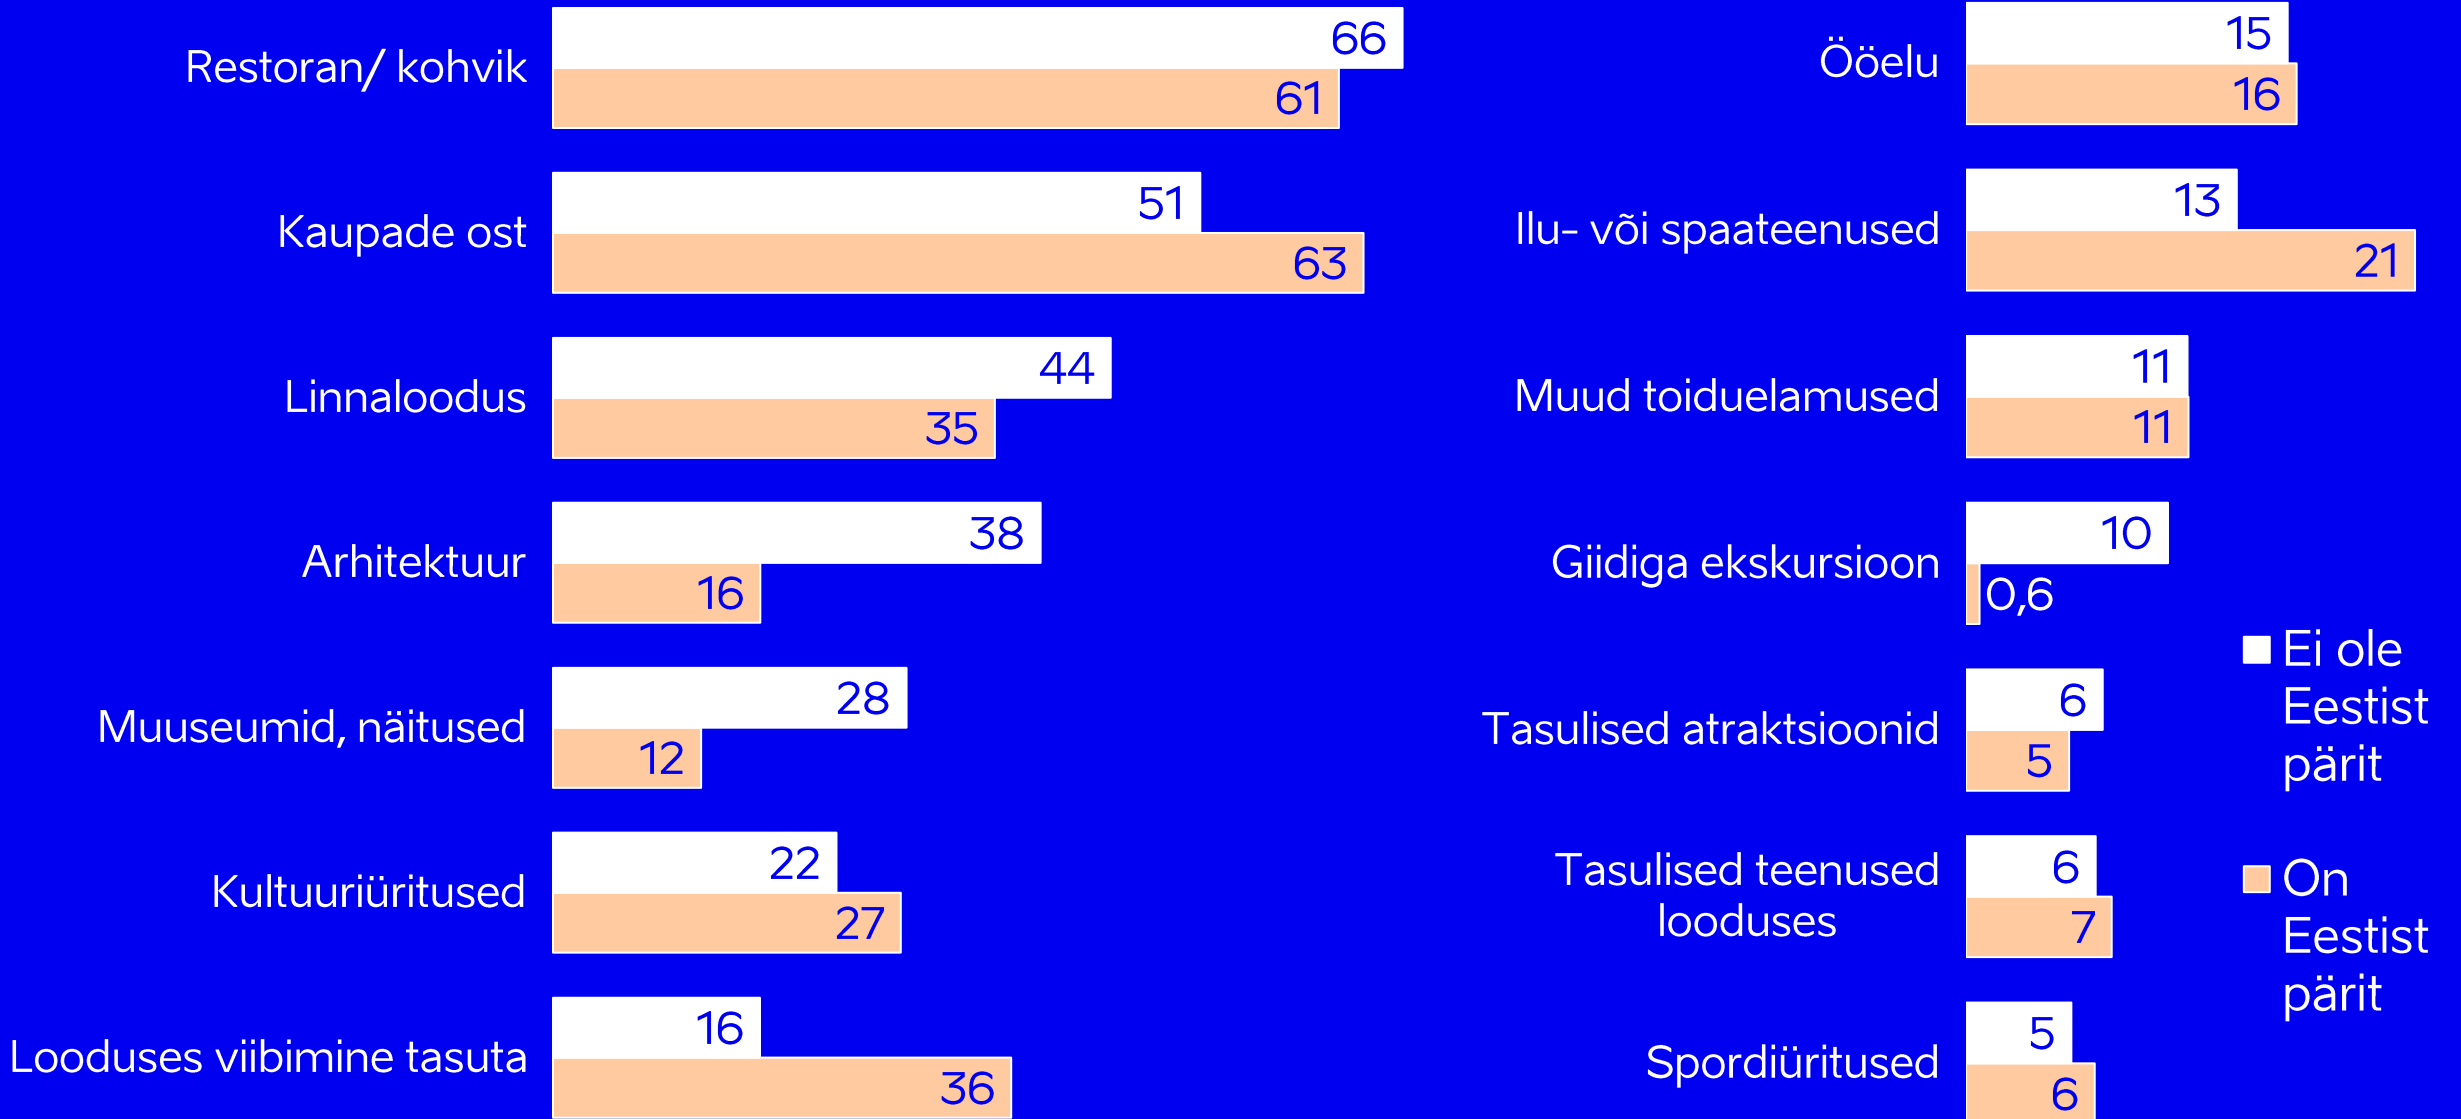

Välisturistide tegevused Eestis (% vastanutest)