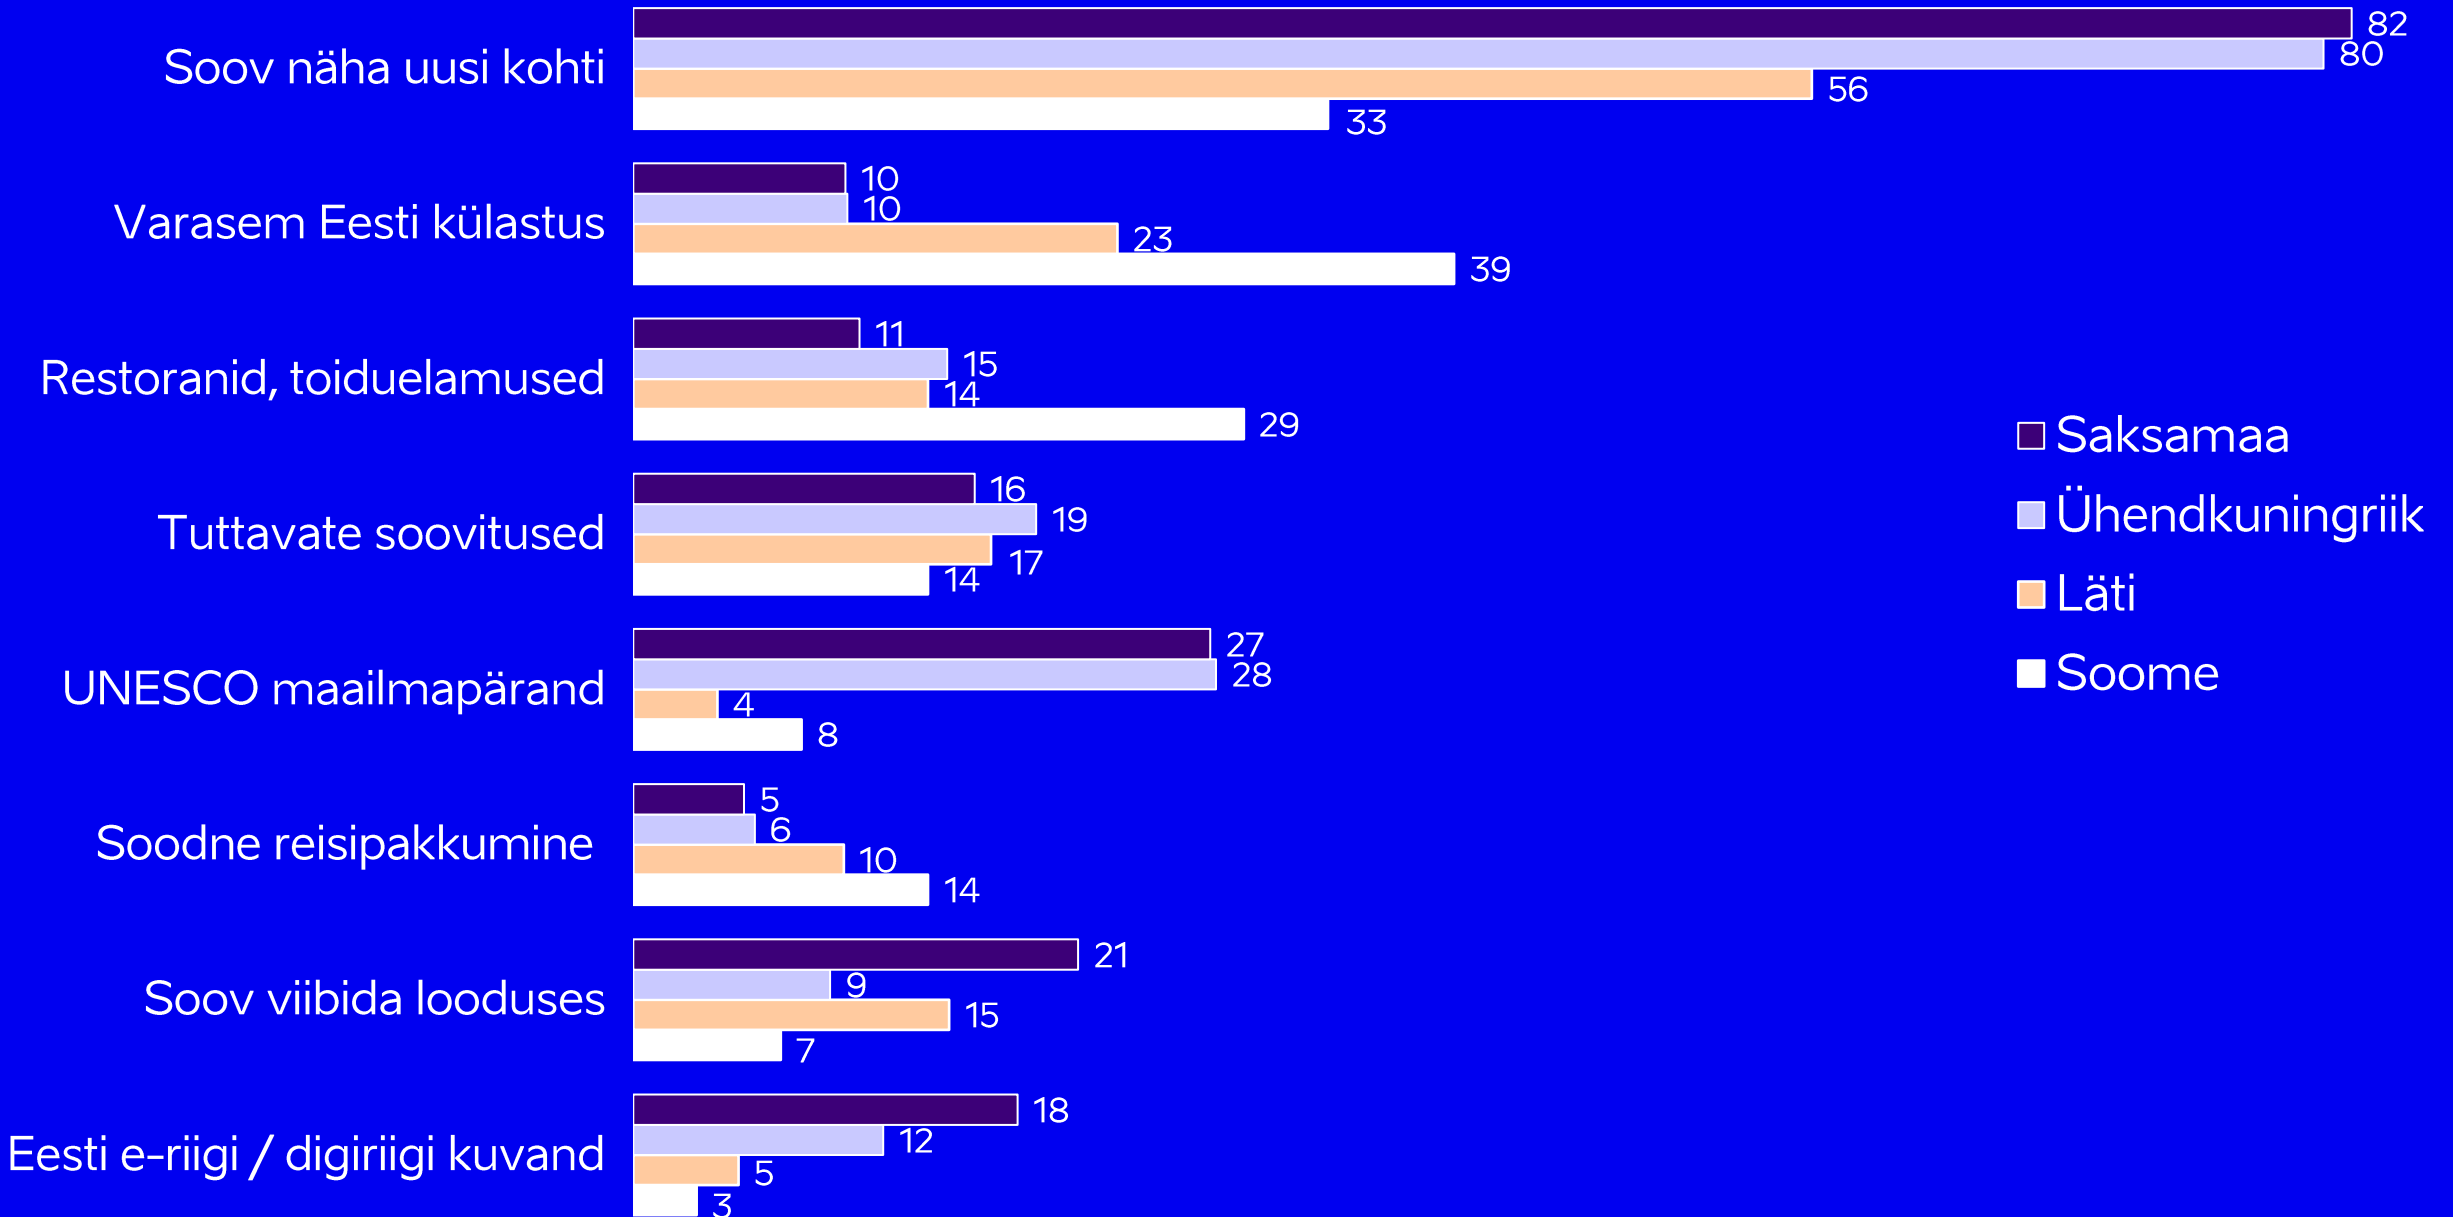

- + Välisküllastajate uuring 2023-2024 toimus Visit Estonia ja Visit Tallinna tellimusel 2023. a veebruarist 2024. a jaanuarini.
- + Uuringu tegi näost-näku küsitlusena Turu-uuringute AS.
- + Eesmärgiks oli saada ülevaade kogu küllastajaskonna profiilist ja reisikäitumisest (kulutused, reisieesmärk, Eestisse tuleku motivatsioon, külastatud kohad, reisi kestus, eelmised reisid Eestisse, rahulolu jne).
- + Kokku vastas 7016 välisküllastajat, kellest 4940 ööbisid Eestis ja 2076 olid ühepäevaküllastajad.
- + Küsitleti Tallinna sadamas, lennujaamas ja bussijaamas, Tartu bussijaamas, Valgas ja Iklas.
- + Uuritav sihtgrupp: Eestist lahkuvad vähemalt 18-aastased välisriikide elanikud, kes viibisid Eestis 4 tundi kuni 12 kuud (v.a. pagulased ja veokijuhid).
- + Sihtgruppi kuuluvad ka Eestist pärit inimesed, kelle alaline elukoht (vähemalt viimased 12 kuud) on välismaal.
- + Küsitlus toimus igal kuul 7-10 päeva jooksul, kruiisi-reisijate küsitlus maist septembrini. Küsitleti igas piiriületuskohas erinevatel nädalapäevadel ja erinevatel kellaaegadel päeva jooksul.
- + Uuringu tulemused on kaalutud Eesti Panga 2023. aasta mobiilpositsioneerimise statistika alusel (elukohariigi ja kvartali kaupa).

% välituristidest, kes elavad alaliselt välismaal, kuid on Eestist pärit (peamise sihtkoha järgi)

Välituristide tegevused Eestis (% vastanutest)

Välisturistide tegevused Eestis (% vastanutest)

Mis järgnevast mõjutab Teie otsust Eestisse reisida? (% vastanud puhkuseturistidest)