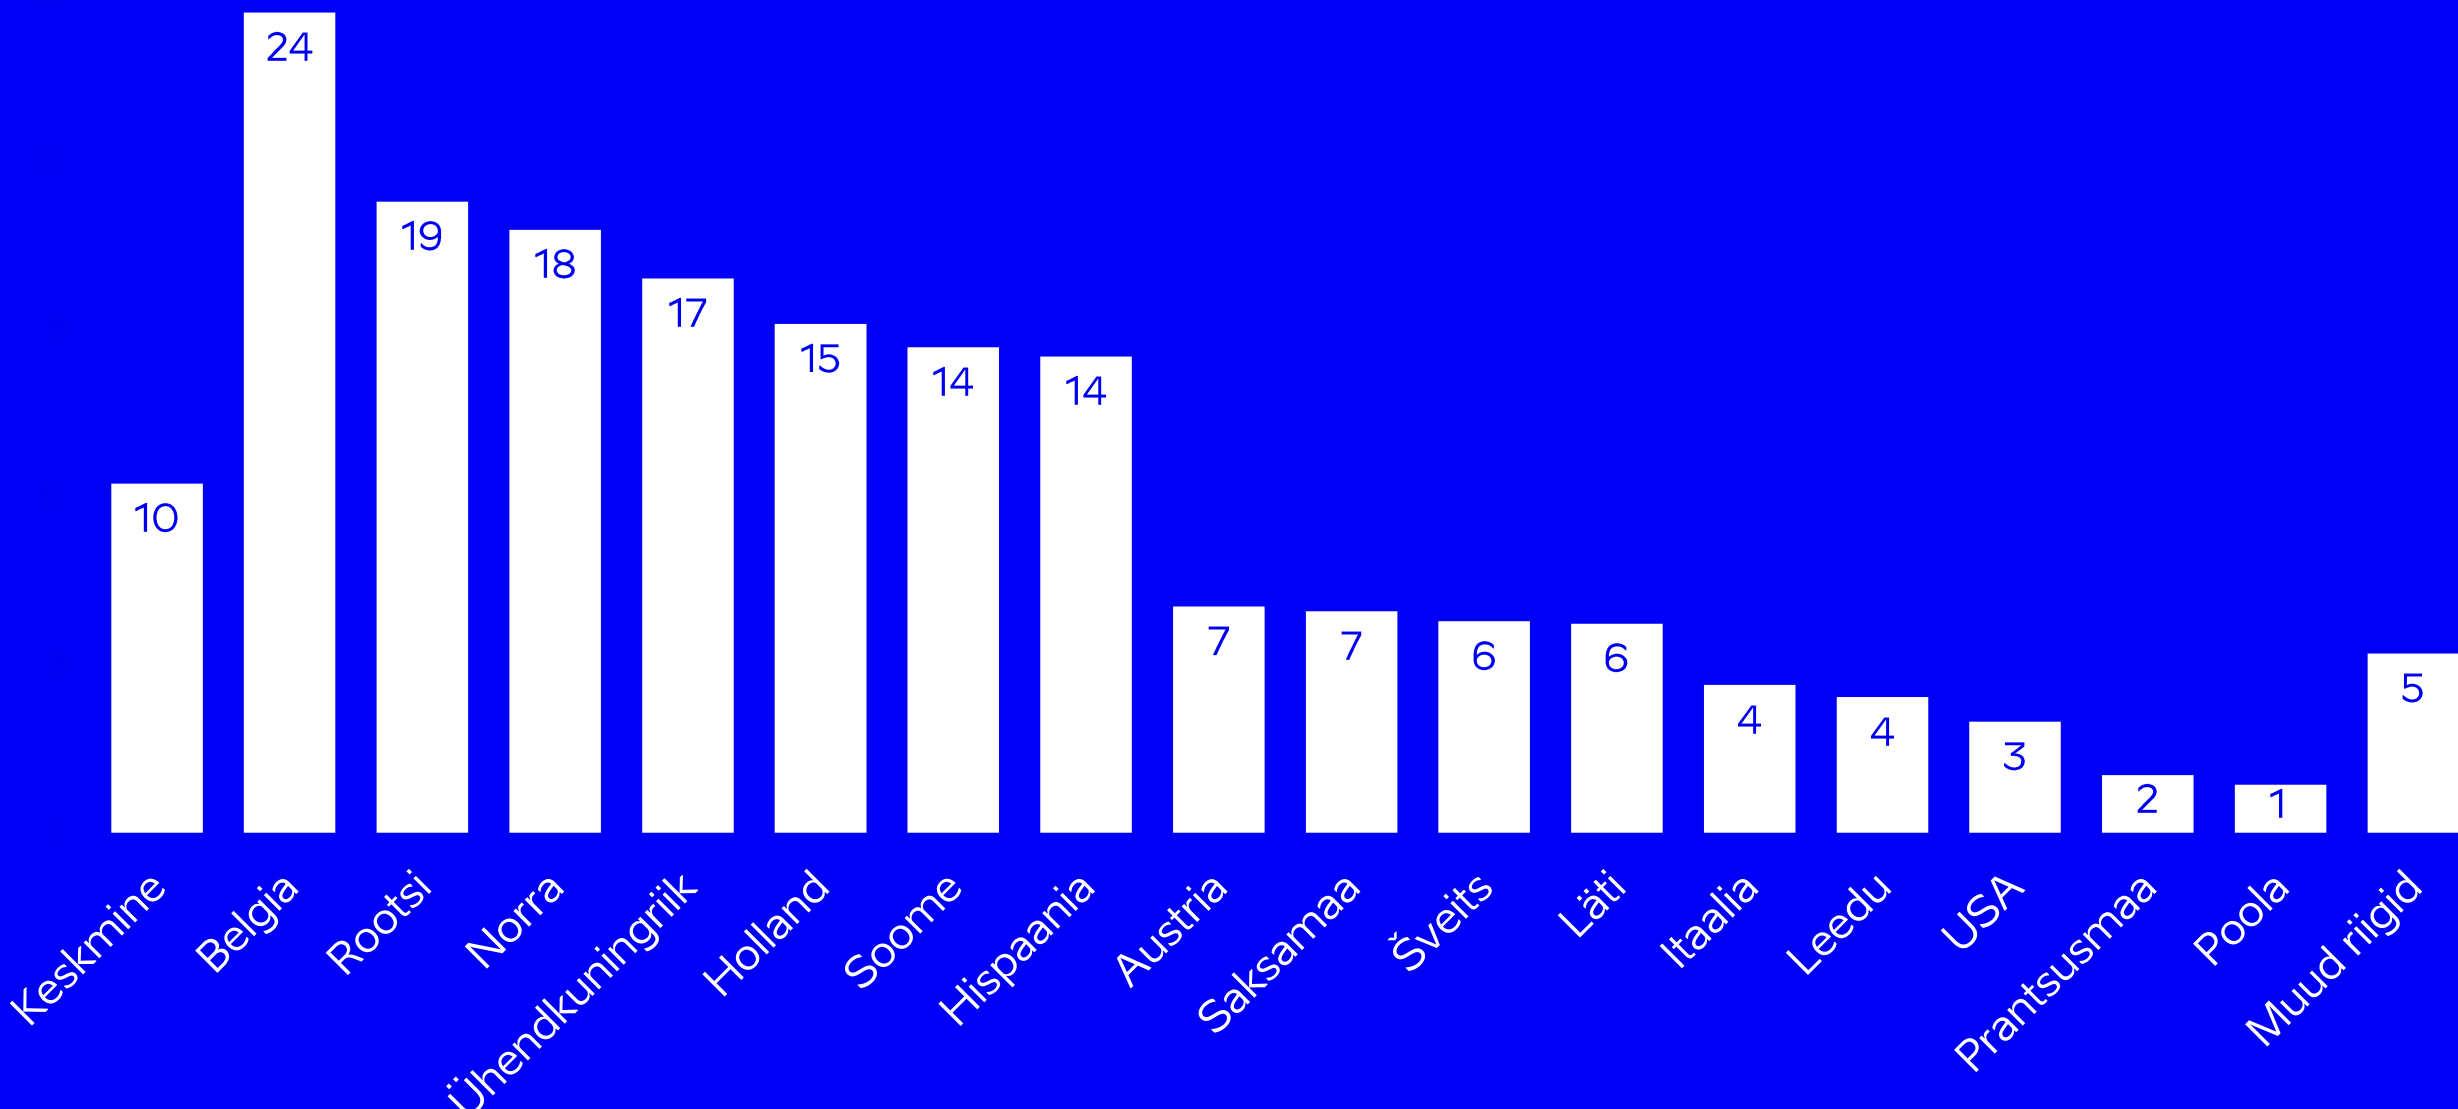

% välisturistidest, kes elavad alaliselt välismaal, kuid on Eestist pärit