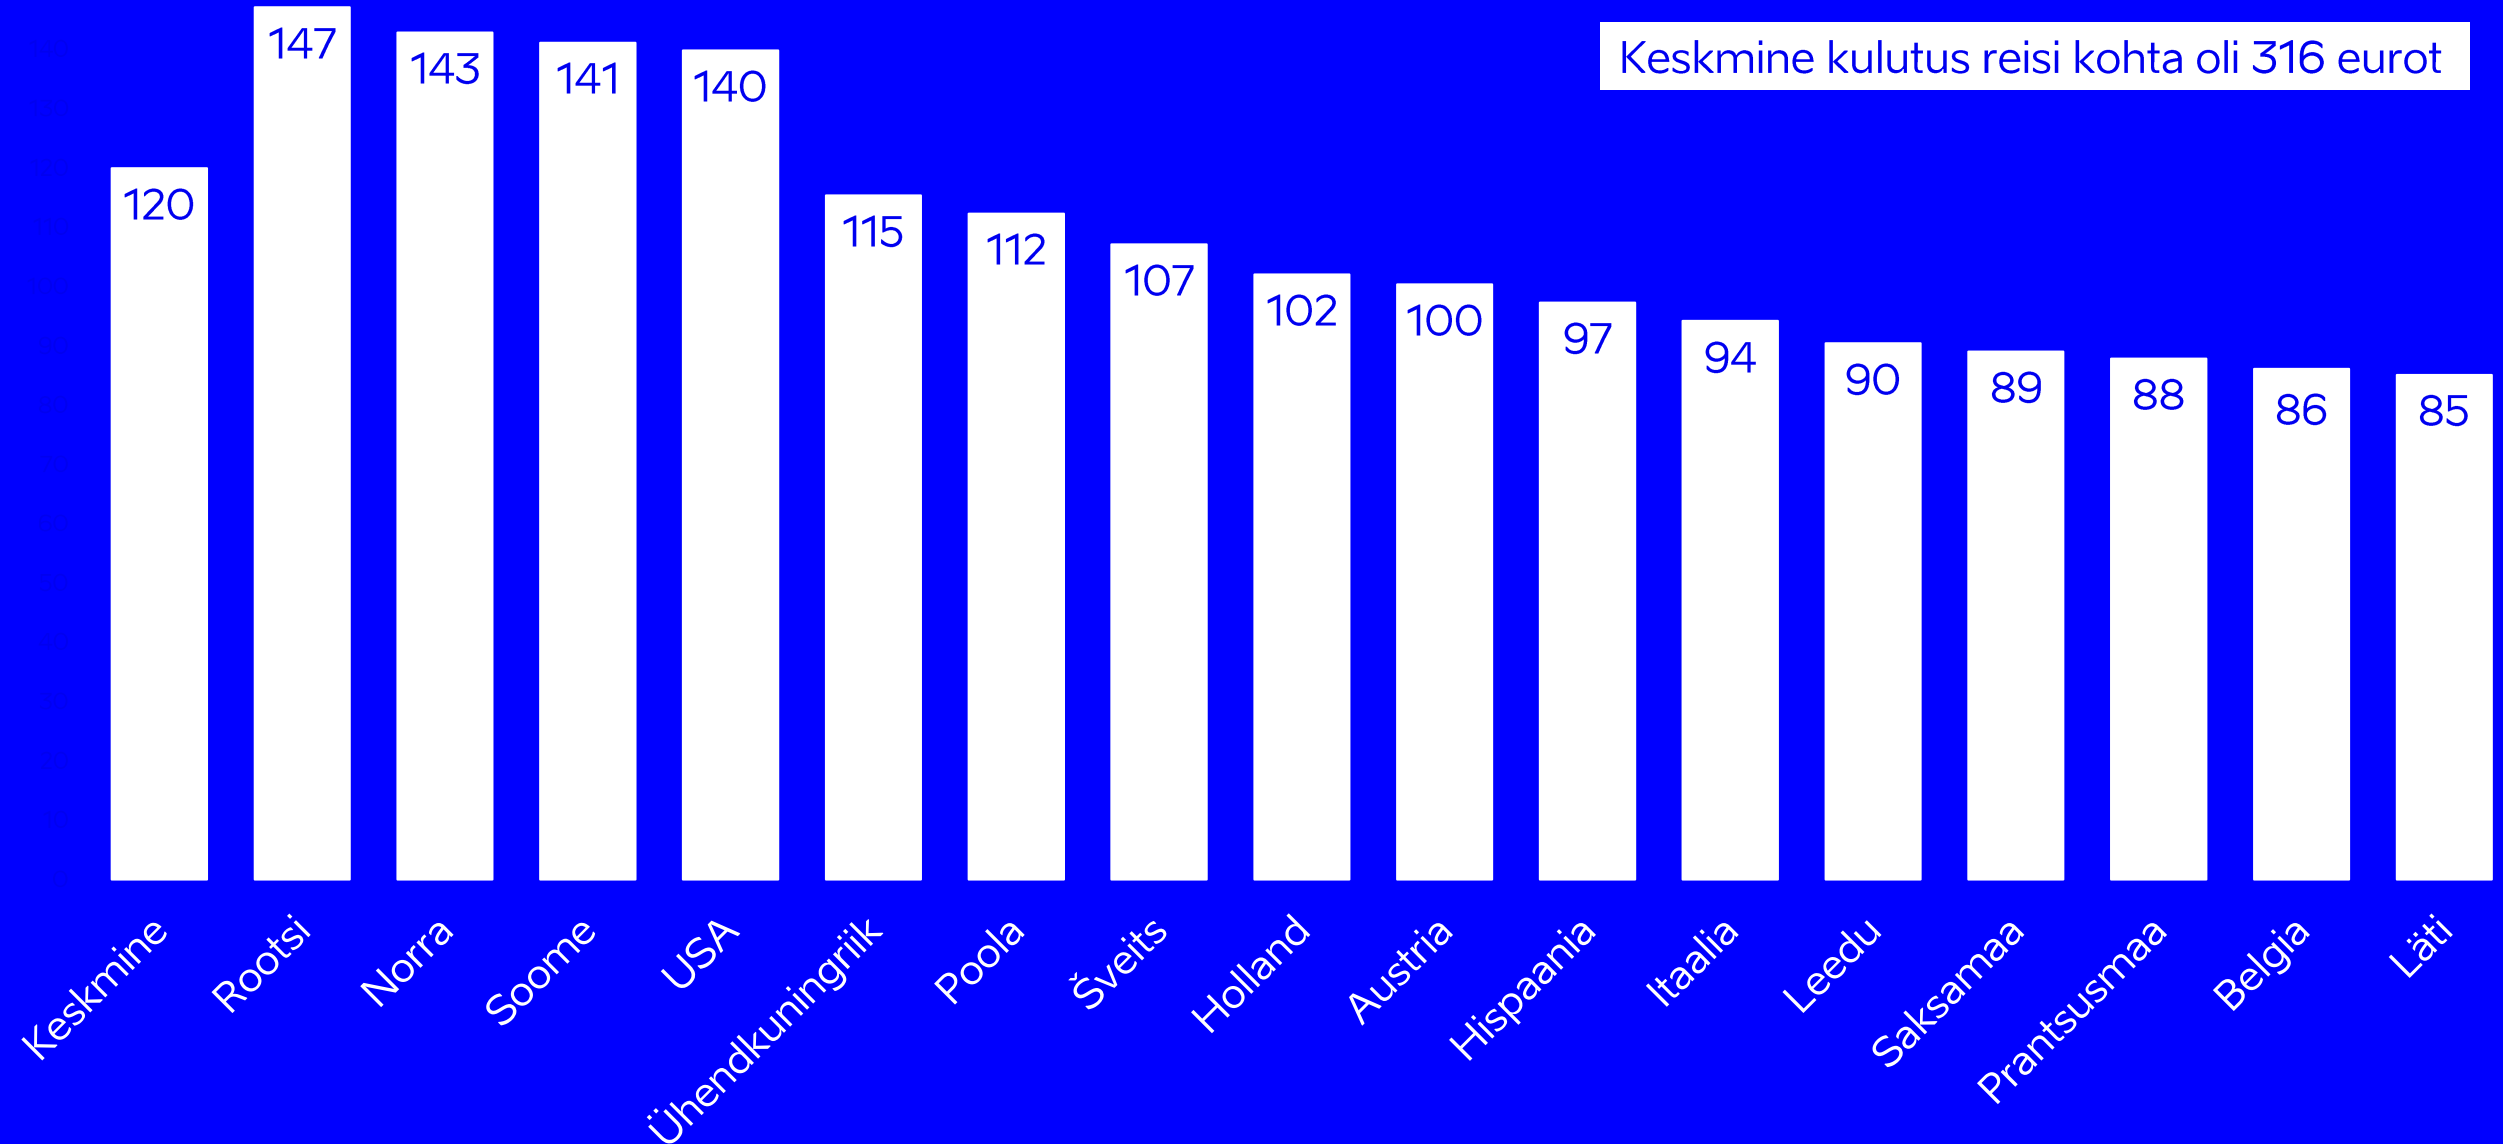

Välisturistide keskmine kulutus ÖÖPÄEVA kohta (eurodes inimese kohta)

Reisipaketti kasutanud vastajate puhul ei sisalda summa reisipaketi maksumust.