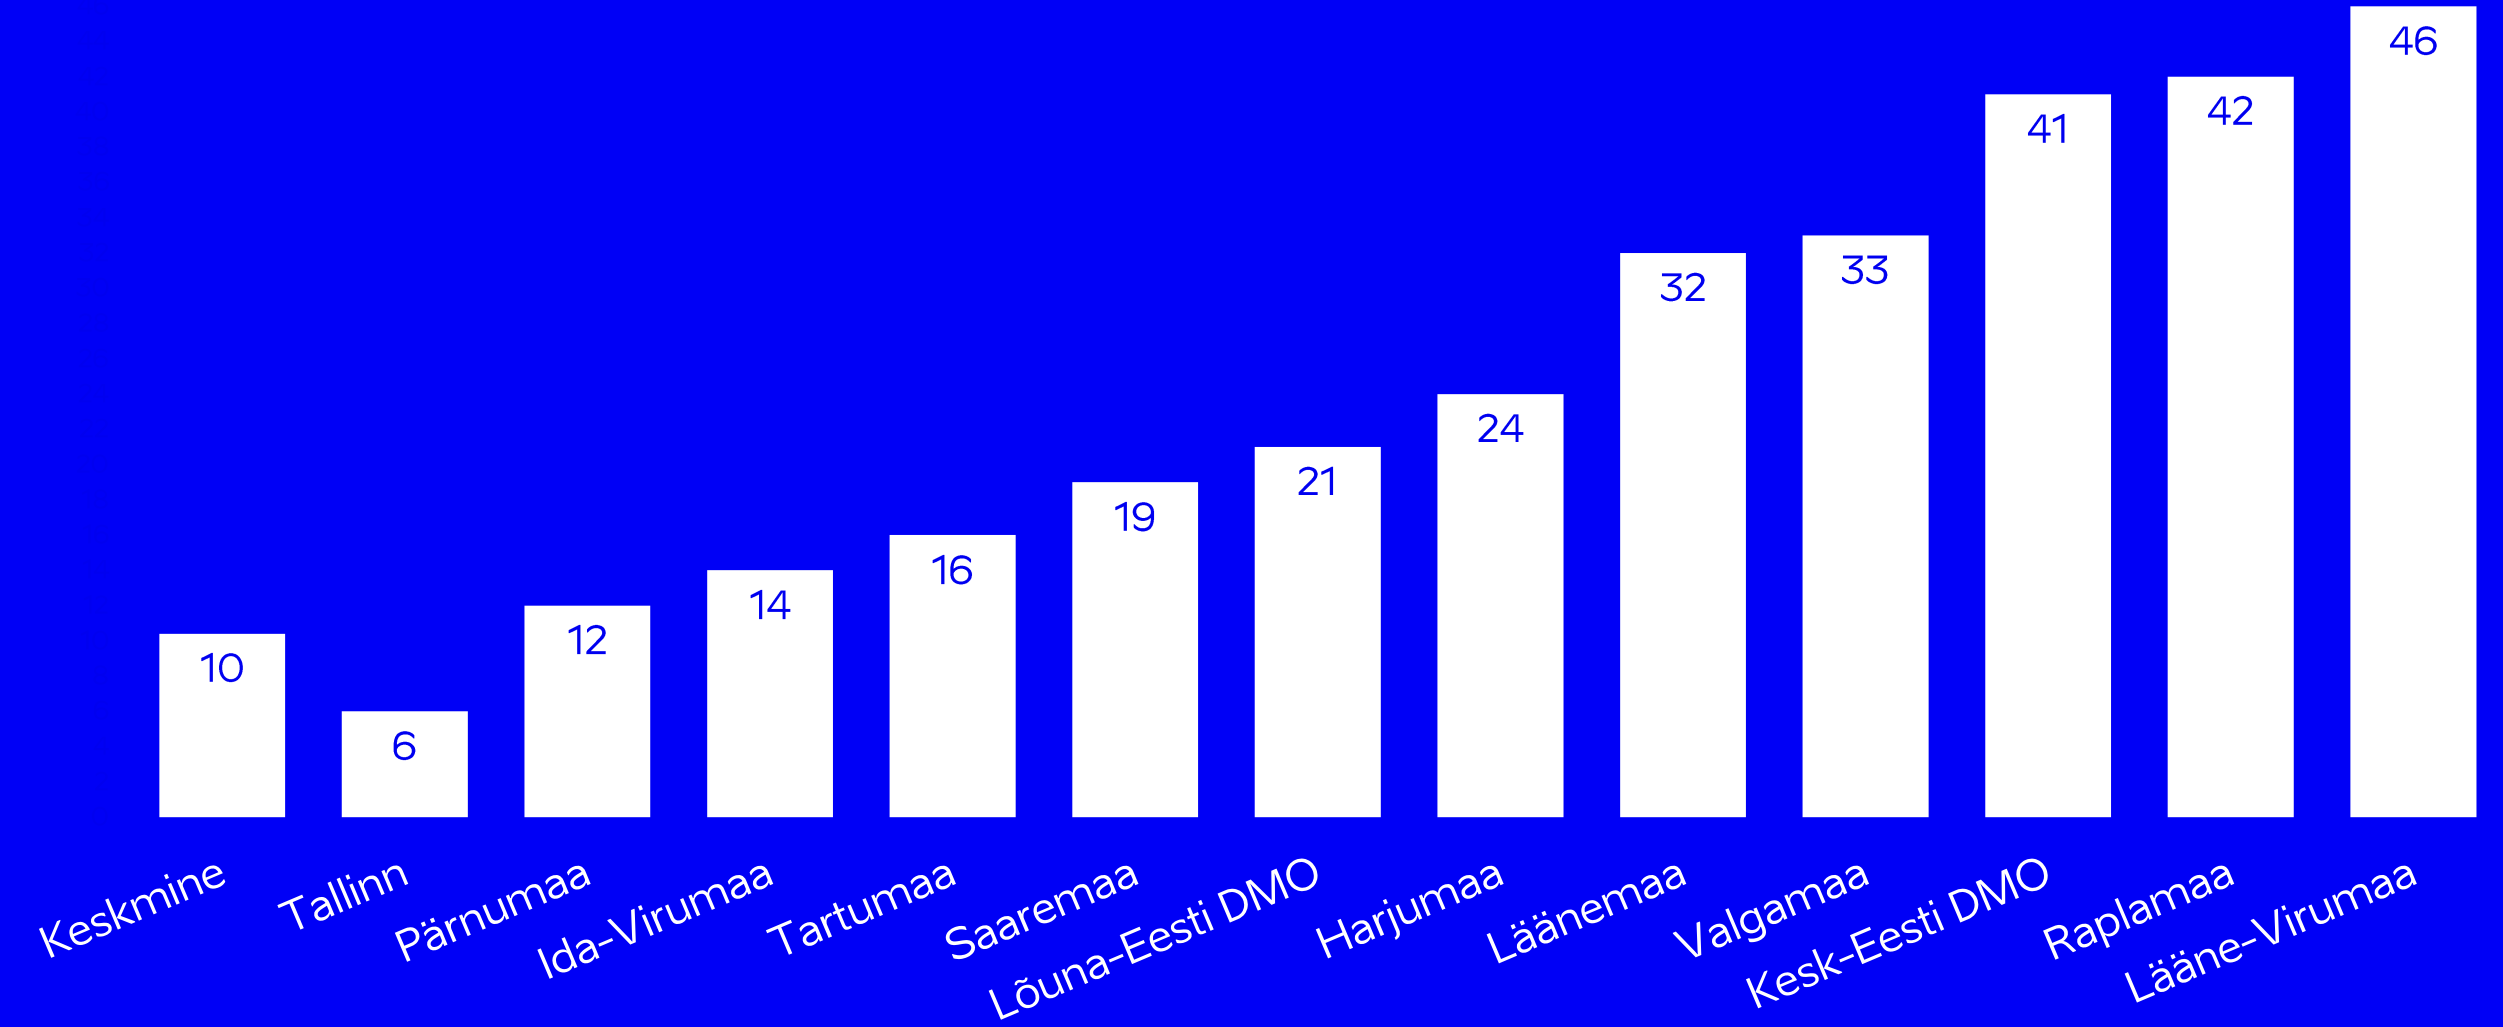

% välituristidest, kes elavad alaliselt välismaal, kuid on Eestist pärit (peamise sihtkoha järgi)