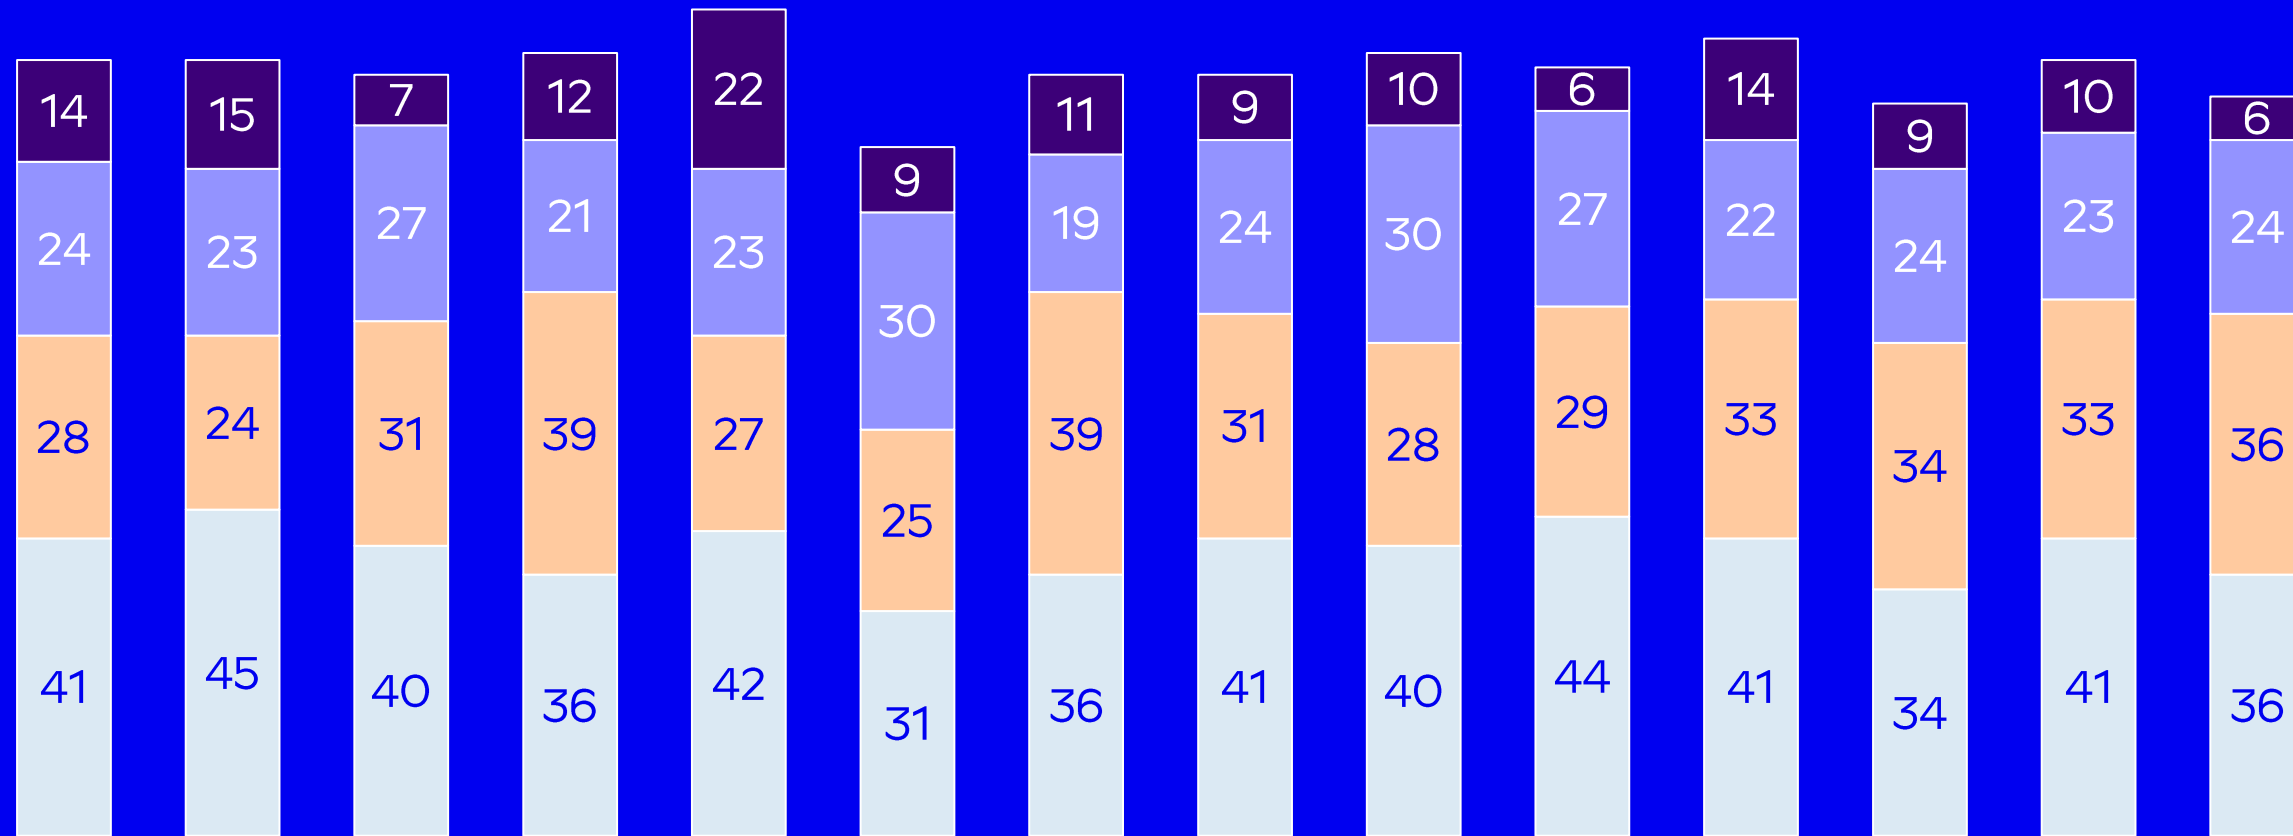

Kellega koos Eestis reisite? (% vastanutest)

■ Partneri/ abikaasaga ■ Üksi ■ Täiskasvanud pereliikmete, tuttavatega ■ Lastega (kuni 18 a)