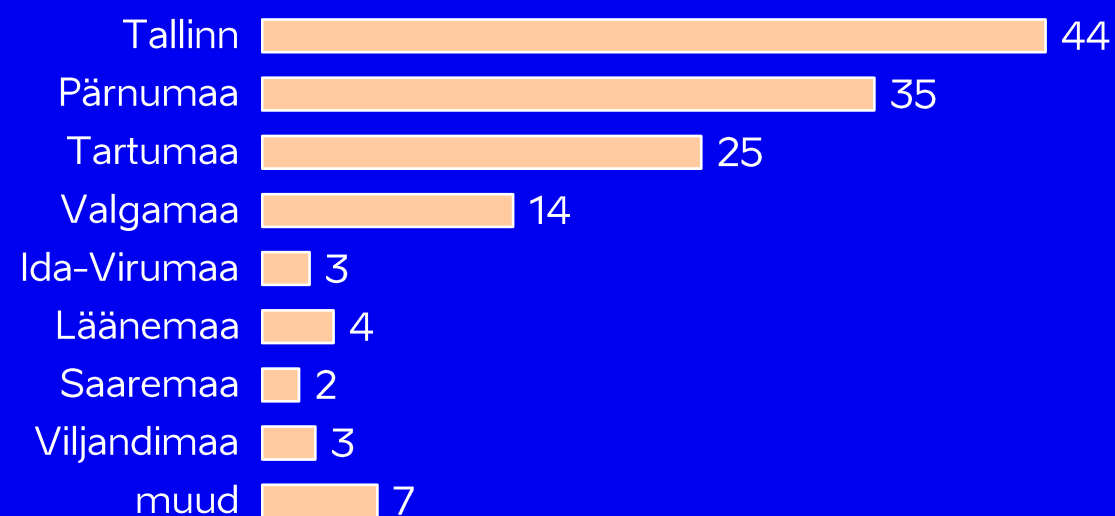

Ühepäevakülastajate keskmine kulutus (eurodes inimese kohta)

Reisipaketti kasutanud vastajate puhul ei sisalda summa reisipaketi maksumust.

*Vastanuid Itaaliast oli vaid 38 ja Poolast vaid 41.

% vastanutest, kes käis nimetatud sihtkohas

Kõik turistid:

Läti turistid:

Soome turistid:

Leedu turistid:

Ööbimiskohad igas sihtkohas (% vastanutest)

■ Majutusettevõtte

■ Üürikorter, -maja

■ Muu majutus